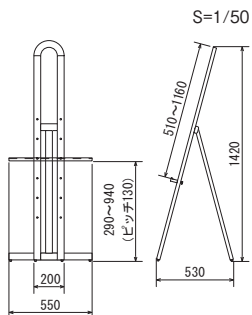

イーゼル MS549

屋内

▼設置方法

規格

●シャープな屏風型デザインが斬新さを演出。

●K(ブラック)

注文品番 MS549K

本体価格 ¥13,200 (税別)

仕様

対応サイズ: A3・B3・A2・B2・A1・B1 パネル厚30mmまで
本体:木材 塗装仕上
重量:3.0kg
静止安全荷重:8kgまで
棚板:3kgまで
折りたたみ式

ご注意

●「取り扱い上のご注意」をご参照ください。⇒ P.448

イーゼル MS188

屋内

▼設置方法

規格

●前面一本足の足元すっきりタイプ。

●K(ブラック)

注文品番 MS188K

本体価格 ¥16,400 (税別)

仕様

対応サイズ: A3・B3・A2・B2・A1・B1 パネル厚30mmまで
本体:木材 塗装仕上
重量:2.8kg
静止安全荷重:6kgまで
組立式

ご注意

●「取り扱い上のご注意」をご参照ください。⇒ P.448

イーゼル MS193

屋内

▼設置方法

規格

●洋風の優しいアーチデザイン。

●BR(ブラウン)

注文品番 MS193BR

本体価格 ¥13,700 (税別)

仕様

対応サイズ: A3・B3・A2・B2・A1・B1 パネル厚35mmまで
本体:木材 塗装仕上
重量:2.9kg
静止安全荷重:8kgまで
折りたたみ式

ご注意

●「取り扱い上のご注意」をご参照ください。⇒ P.448

イーゼル MS194

屋内

▼設置方法

規格

●和に合うダブルラインデザイン。

●K(ブラック)

注文品番 MS194K

本体価格 ¥13,700 (税別)

仕様

対応サイズ: A3・B3・A2・B2・A1・B1 パネル厚35mmまで
本体:木材 塗装仕上
重量:2.5kg
静止安全荷重:8kgまで
折りたたみ式

ご注意

●「取り扱い上のご注意」をご参照ください。⇒ P.448