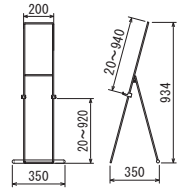

ご注意

- 「取り扱い上のご注意」をご参照ください。→ P.448
- 軽量ボード・POPパネル用です。軽量パネルをお選びください。

イーゼル MS191

屋内

▼設置方法

規格

●高さ934mm、可動式パネル受け付きPOPスタンド。

● K(ブラック)

仕様

対応サイズ: A4・B4・A3・B3・A2・B2 パネル厚30mmまで
 本体: スチールφ8 塗装仕上 樹脂キャップ
 付属部品: パネル受け 樹脂
 重量: 1.6kg
 静止安全荷重: 合計5kgまで
 折りたたみ式

S=1/50

ご注意

- 「取り扱い上のご注意」をご参照ください。→ P.448
- 軽量ボード・POPパネル用です。軽量パネルをお選びください。

イーゼル MS190

屋内

▼設置方法