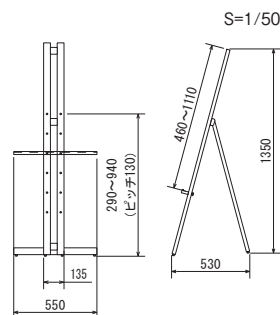

パネル:3523 S B2

注文品番 MS194K

本体価格 ¥13,700 (税別)

仕様

対応サイズ: A3・B3・A2・B2・A1・B1 パネル厚35mmまで
 本体:木材 塗装仕上
 重量:2.5kg
 静止安全荷重:8kgまで
 折りたたみ式

ご注意

●「取り扱い上のご注意」をご参照ください。⇒ P.448

イーゼル MS189