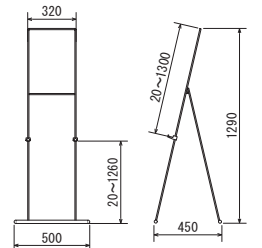

ご注意

- ●「取り扱い上のご注意」をご参照ください。→ P.448
- ●軽量ボード・POPパネル用です。軽量パネルをお選びください。