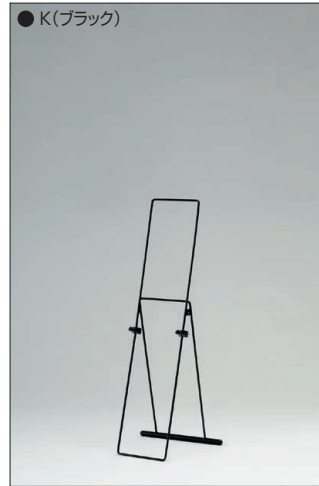

ご注意

- 「取り扱い上のご注意」をご参照ください。→ P.448
- 軽量ボード・POPパネル用です。軽量パネルをお選びください。

イーゼル MS191

屋内

▼設置方法

規格

●高さ934mm、可動式パネル受け付きPOPスタンド。

● K(ブラック)