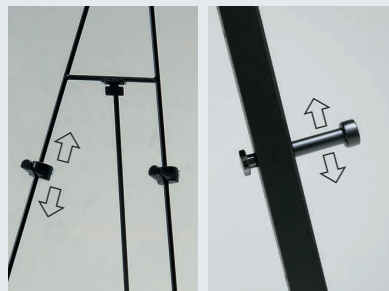

デザインイーゼル

346 K A1 MS188 K

124 SP / MS190 K

131 S A1 / MS192 K

シンプルを極めたデザイン

シンプルを追求しました。

MS189 MS194 MS183 MS188

便利機能

パネル受けの高さ調整ができます。

MS189 MS549

おしゃれなお店やショールーム・イベントに
おすすめです。

イーゼル MS549

屋内

▼設置方法

規格

●シャープな屏風型デザインが斬新さを演出。