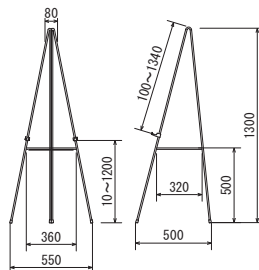

仕様

対応サイズ: A4・B4・A3・B3・A2・B2 パネル厚30mmまで
 本体: スチールφ8 塗装仕上 樹脂キャップ
 付属部品: パネル受け 樹脂
 重量: 1.6kg
 静止安全荷重: 合計5kgまで
 折りたたみ式

S=1/50

ご注意

- 「取り扱い上のご注意」をご参照ください。→ P.448
- 軽量ボード・POPパネル用です。軽量パネルをお選びください。

イーゼル MS190

屋内

▼設置方法

※オプションは追加用です。

注文品番 MS190K

本体価格 ¥15,400 (税別)

仕様

対応サイズ: A3・B3・A2・B2・A1・B1 パネル厚30mmまで
 本体: スチールφ10 塗装仕上 樹脂キャップ
 付属部品: パネル受け 樹脂
 小物置き台: スチール塗装仕上
 重量: 4.2kg
 静止安全荷重: 合計5kgまで
 小物置き台: 5kgまで
 折りたたみ式

S=1/50

ご注意

- 「取り扱い上のご注意」をご参照ください。→ P.448
- 軽量ボード・POPパネル用です。軽量パネルをお選びください。