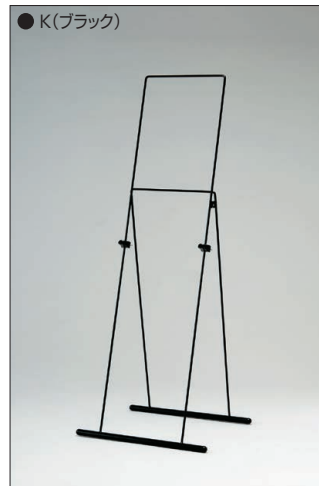

※オプションは追加用です。

注文品番 MS190K

本体価格 ¥15,400 (税別)

仕様

対応サイズ: A3・B3・A2・B2・A1・B1 パネル厚30mmまで
 本体: スチールφ10 塗装仕上 樹脂キャップ
 付属部品: パネル受け 樹脂
 小物置き台: スチール塗装仕上
 重量: 4.2kg
 静止安全荷重: 合計5kgまで
 小物置き台: 5kgまで
 折りたたみ式

S=1/50

ご注意

- 「取り扱い上のご注意」をご参照ください。→ P.448
- 軽量ボード・POPパネル用です。軽量パネルをお選びください。

イーゼル MS192

屋内

▼設置方法

規格

●可動式パネル受け付きの安定感のあるPOPスタンド。

● K(ブラック)

パネル:AP360 S A1

オプション

詳細 → P.464

線材用パネル受け (2ヶセット)

¥600(税別)

※オプションは追加用です。

注文品番 MS192K

本体価格 ¥11,000 (税別)

仕様

対応サイズ: B3・A2・B2・A1・B1 パネル厚30mmまで
 本体: スチールφ8 塗装仕上 樹脂キャップ
 付属部品: パネル受け 樹脂
 重量: 2.6kg
 静止安全荷重: 合計5kgまで
 折りたたみ式