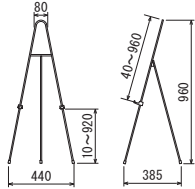

線材用パネル受け (2ヶセット)

¥600(税別)

※オプションは追加用です。

注文品番 MS189K

本体価格 ¥9,000 (税別)

仕様

対応サイズ: A4・B4・A3・B3・A2・B2 パネル厚30mmまで
 本体: スチールφ8 塗装仕上 樹脂キャップ
 付属部品: パネル受け 樹脂
 重量: 1.1kg
 静止安全荷重: 合計3kgまで
 折りたたみ式

S=1/50

ご注意

- 「取り扱い上のご注意」をご参照ください。→ P.448
- 軽量ボード・POPパネル用です。軽量パネルをお選びください。

イーゼル MS191

屋内

▼設置方法

規格

●高さ934mm、可動式パネル受け付きPOPスタンド。

● K(ブラック)