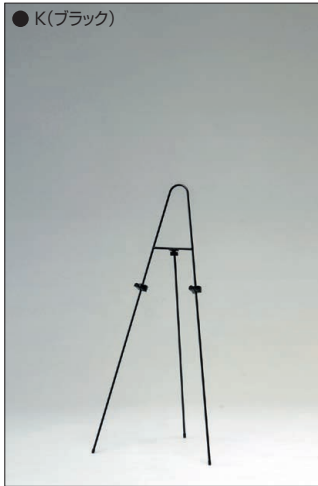

イーゼル MS189

屋内

▼設置方法

規格

●最もシンプルなPOPスタンド。可動式パネル受け付き。

● K(ブラック)

パネル:AP71 WD A3

オプション

詳細 → P.464

線材用パネル受け (2ヶセット)

¥600(税別)

※オプションは追加用です。

注文品番 MS189K

本体価格 ¥9,000 (税別)

仕様

対応サイズ: A4・B4・A3・B3・A2・B2 パネル厚30mmまで
本体: スチールφ8 塗装仕上 樹脂キャップ
付属部品: パネル受け 樹脂
重量: 1.1kg
静止安全荷重: 合計3kgまで
折りたたみ式

S=1/50

ご注意

- ●「取り扱い上のご注意」をご参照ください。→ P.448
- ●軽量ボード・POPパネル用です。軽量パネルをお選びください。