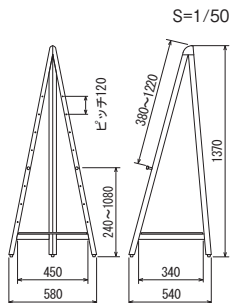

●K(ブラック)

パネル:AP340 WD5 A2

注文品番 MS549K

本体価格 ¥13,200 (税別)

仕様

対応サイズ: A3・B3・A2・B2・A1・B1 パネル厚30mmまで
 本体:木材 塗装仕上
 重量:3.0kg
 静止安全荷重:8kgまで
 棚板:3kgまで
 折りたたみ式

ご注意

●「取り扱い上のご注意」をご参照ください。⇒ P.448

イーゼル MS188

屋内

▼設置方法

規格

●前面一本足の足元すっきりタイプ。

●K(ブラック)

パネル:3523 S B2

注文品番 MS188K