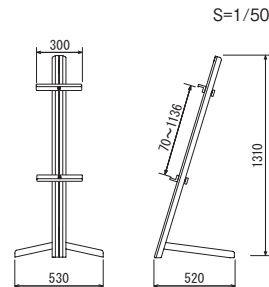

イーゼル MS188

屋内

▼設置方法

規格

●前面一本足の足元すっきりタイプ。

●K(ブラック)

パネル:3523 S B2

注文品番 MS188K

本体価格 ¥16,400 (税別)

仕様

対応サイズ: A3・B3・A2・B2・A1・B1 パネル厚30mmまで
 本体:木材 塗装仕上
 重量:2.8kg
 静止安全荷重:6kgまで
 組立式

ご注意

●「取り扱い上のご注意」をご参照ください。⇒ P.448

イーゼル MS193

屋内

▼設置方法