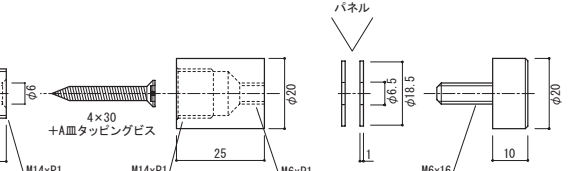

## 20×15 ステンレスネジアタッチメント ヘアライン

**注文品番 M-961**

価格 ¥2,900 (税別)

材質: ステンレスヘアライン仕上  
付属品: 4×30皿ビス・パッキン

## 20×25 ステンレスネジアタッチメント ヘアライン

**注文品番 M-962**

価格 ¥3,200 (税別)

材質: ステンレスヘアライン仕上  
付属品: 4×30皿ビス・パッキン

※ステンレスはさびにくい素材ですが、面板や付着したよごれなどから、もらいさびを起こすことがあります。使用場所や状況により短期間でもさびる場合があります。