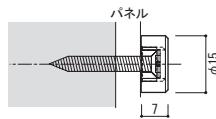

20 ステンレスキャップ 鏡面

注文品番 **M-930**

価格 ¥1,150 (税別)

材質: ステンレス鏡面仕上
付属品: 4×30皿ビス