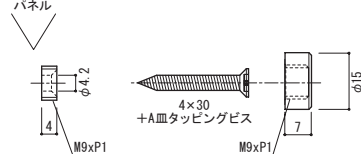

20 ステンレスキャップ 鏡面

注文品番 **M-930**

価格 ¥1,150 (税別)

材質: ステンレス鏡面仕上
付属品: 4×30皿ビス