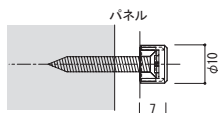

10 マルチキャップ ゴールド

注文品番 **M-949**

価格 ¥350 (税別)

材質: 真鍮ゴールドメッキ
付属品: 4×30皿ビス