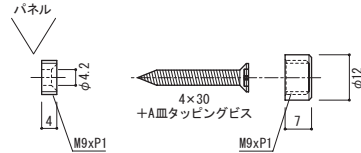

12 ステンレスキャップ 鏡面

注文品番 **M-928**

価格 ¥900 (税別)

材質: ステンレス鏡面仕上
付属品: 4×30皿ビス

15 ステンレスキャップ 鏡面

注文品番 **M-929**

価格 ¥950 (税別)

材質: ステンレス鏡面仕上
付属品: 4×30皿ビス