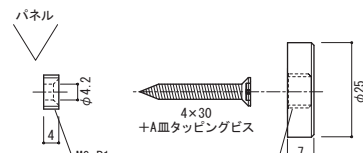

25 マルチキャップ クローム

注文品番 **M-947**

価格 **¥500** (税別)

材質: 真鍮クロームメッキ
付属品: 4×30皿ビス