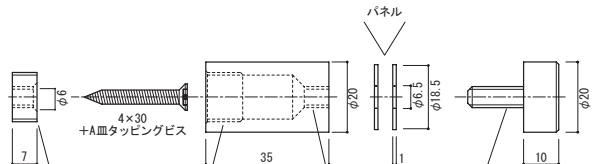

ネジアタッチメント [真鍮クローム] パネルを浮かせるタイプ

パネル交換が簡単なセパレートタイプ

12×15 ネジアタッチメント クローム

注文品番 **M-967**

価格 ¥1,000 (税別)

材質: 真鍮クロームメッキ
付属品: 4×30皿ビス・パッキン

12×20 ネジアタッチメント クローム

注文品番 **M-968**

価格 ¥1,000 (税別)

材質: 真鍮クロームメッキ
付属品: 4×30皿ビス・パッキン

15×15 ネジアタッチメント クローム

注文品番 **M-969**

価格 ¥1,050 (税別)

材質: 真鍮クロームメッキ
付属品: 4×30皿ビス・パッキン

15×20 ネジアタッチメント クローム

注文品番 **M-970**

価格 ¥1,100 (税別)

材質: 真鍮クロームメッキ
付属品: 4×30皿ビス・パッキン

20×15 ネジアタッチメント クローム

注文品番 **M-971**

価格 ¥1,300 (税別)

材質: 真鍮クロームメッキ
付属品: 4×30皿ビス・パッキン

20×20 ネジアタッチメント クローム

注文品番 **M-972**

価格 ¥1,300 (税別)

材質: 真鍮クロームメッキ
付属品: 4×30皿ビス・パッキン

20×25 ネジアタッチメント クローム

注文品番 **M-923**

価格 ¥1,350 (税別)

材質: 真鍮クロームメッキ
付属品: 4×30皿ビス・パッキン

20×35 ネジアタッチメント クローム

注文品番 **M-924**

価格 ¥1,400 (税別)

材質: 真鍮クロームメッキ
付属品: 4×30皿ビス・パッキン