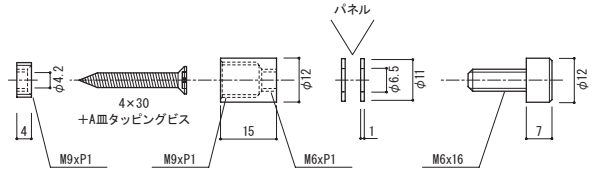

15×15 ステンレスネジアタッチメント 鏡面

注文品番 **M-956**

価格 ¥2,400 (税別)

材質: ステンレス鏡面仕上
付属品: 4×30皿ビス・パッキン