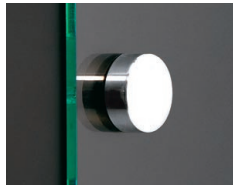

20 ステンレスキャップ 鏡面

注文品番 **M-930**

価格 ¥1,150 (税別)

材質: ステンレス鏡面仕上
付属品: 4×30皿ビス