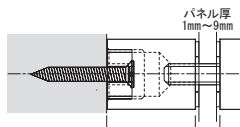

## 20×15 ステンレスネジアタッチメント ヘアライン

**注文品番 M-961**

価格 ¥2,900 (税別)

材質: ステンレスヘアライン仕上  
付属品: 4×30皿ビス・パッキン

## 20×25 ステンレスネジアタッチメント ヘアライン

**注文品番 M-962**

価格 ¥3,200 (税別)

材質: ステンレスヘアライン仕上  
付属品: 4×30皿ビス・パッキン

※ステンレスはさびにくい素材ですが、面板や付着したよごれなどから、もらいさびを起こすことがあります。使用場所や状況により短期間でもさびる場合があります。