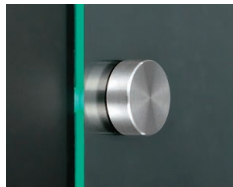

15 ステンレスキャップ ヘアライン

注文品番 **M-954**

価格 ¥950 (税別)

材質: ステンレスヘアライン仕上
付属品: 4×30皿ビス