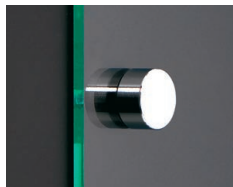

12 マルチキャップ クローム

注文品番 **M-925**

価格 **¥350** (税別)

材質: 真鍮クロームメッキ
付属品: 4×30皿ビス