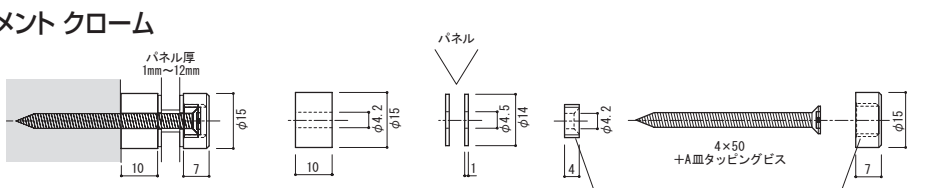

15×10 アタッチメント クローム

注文品番 **M-966**

価格 ¥650 (税別)

材質: 真鍮クロームメッキ
付属品: 4×50皿ビス・パッキン