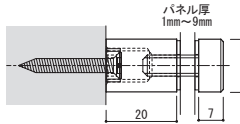

## 15×15 ステンレスネジアタッチメント ヘアライン

**注文品番 M-959**

価格 ¥2,400 (税別)

材質: ステンレスヘアライン仕上  
付属品: 4×30皿ビス・パッキン

## 15×20 ステンレスネジアタッチメント ヘアライン

**注文品番 M-960**

価格 ¥2,550 (税別)

材質: ステンレスヘアライン仕上  
付属品: 4×30皿ビス・パッキン