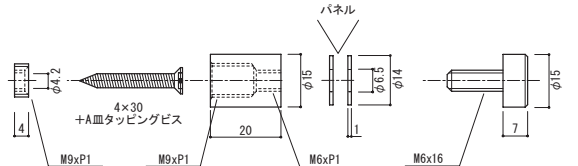

## 15×15 ステンレスネジアタッチメント ヘアライン

**注文品番 M-959**

価格 ¥2,400 (税別)

材質: ステンレスヘアライン仕上  
付属品: 4×30皿ビス・パッキン

## 15×20 ステンレスネジアタッチメント ヘアライン

**注文品番 M-960**

価格 ¥2,550 (税別)

材質: ステンレスヘアライン仕上  
付属品: 4×30皿ビス・パッキン