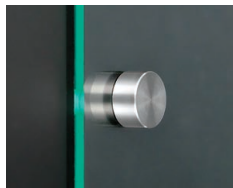

12 ステンレスキャップ ヘアライン

注文品番 **M-953**

価格 ¥900 (税別)

材質: ステンレスヘアライン仕上
付属品: 4×30皿ビス