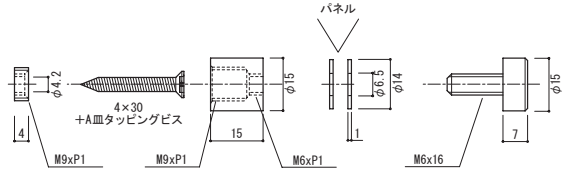

15×20 ステンレスネジアタッチメント ヘアライン

注文品番 M-960

価格 ¥2,550 (税別)

材質: ステンレスヘアライン仕上
付属品: 4×30皿ビス・パッキン