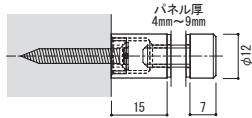

12×15 ステンレスネジアタッチメント 鏡面

注文品番 **M-974**

価格 ¥2,200 (税別)

材質: ステンレス鏡面仕上
付属品: 4×30皿ビス・パッキン