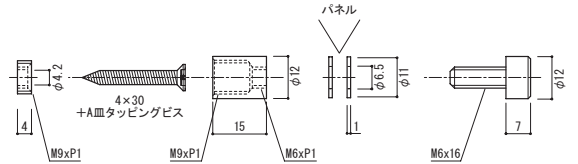

## 12×15 ステンレスネジアタッチメント ヘアライン

**注文品番 M-958**

価格 ¥2,200 (税別)

材質: ステンレスヘアライン仕上  
付属品: 4×30皿ビス・パッキン