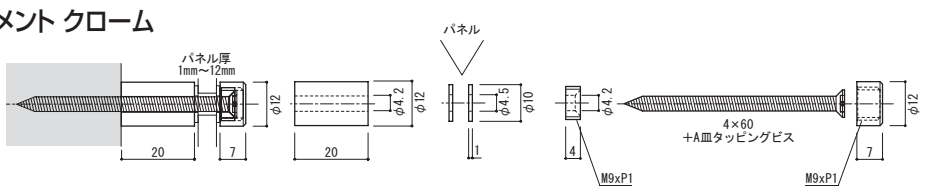

12×20 アタッチメント クローム

注文品番 **M-920**

価格 ¥750 (税別)

材質: 真鍮クロームメッキ
付属品: 4×60皿ビス・パッキン