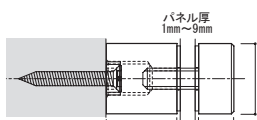

20×20 ネジアタッチメント クローム

注文品番 **M-972**

価格 ¥1,300 (税別)

材質: 真鍮クロームメッキ
付属品: 4×30皿ビス・パッキン