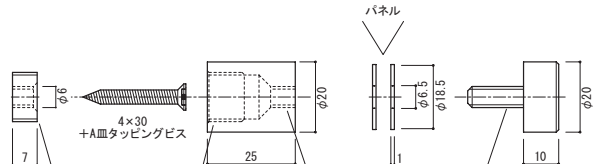

20×35 ネジアタッチメント クローム

注文品番 **M-924**

価格 ¥1,400 (税別)

材質: 真鍮クロームメッキ
付属品: 4×30皿ビス・パッキン