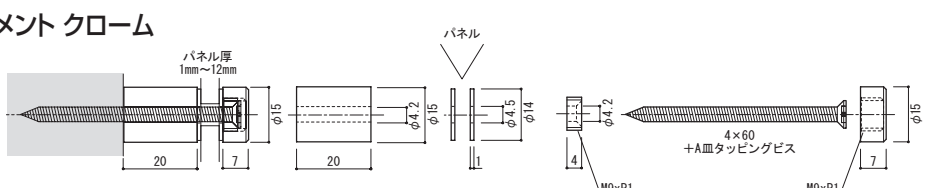

15×20 アタッチメント クローム

注文品番 **M-922**

価格 ¥850 (税別)

材質: 真鍮クロームメッキ
付属品: 4×60皿ビス・パッキン