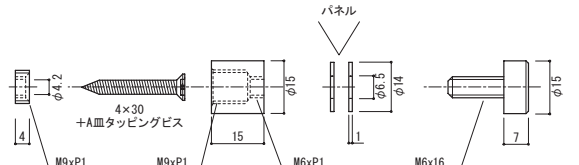

15×20 ネジアタッチメント クローム

注文品番 **M-970**

価格 ¥1,100 (税別)

材質: 真鍮クロームメッキ
付属品: 4×30皿ビス・パッキン