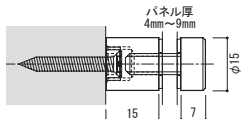

15×15 ネジアタッチメント クローム

注文品番 **M-969**

価格 ¥1,050 (税別)

材質: 真鍮クロームメッキ
付属品: 4×30皿ビス・パッキン