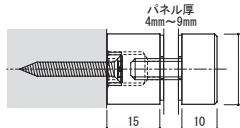

20×15 ステンレスネジアタッチメント ヘアライン

注文品番 M-961

価格 ¥2,900 (税別)

材質: ステンレスヘアライン仕上
付属品: 4×30皿ビス・パッキン