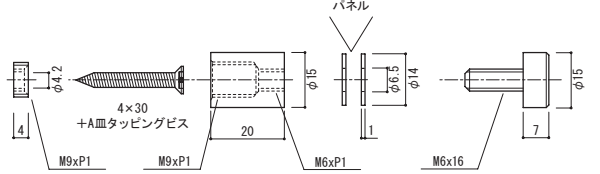

20×15 ステンレスネジアタッチメント 鏡面

注文品番 **M-957**

価格 ¥2,900 (税別)

材質: ステンレス鏡面仕上
付属品: 4×30皿ビス・パッキン