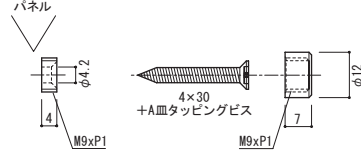

12 ステンレスキャップ ヘアライン

注文品番 **M-953**

価格 ¥900 (税別)

材質: ステンレスヘアライン仕上
付属品: 4×30皿ビス