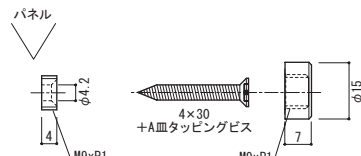

15 マルチキャップ ゴールド

注文品番 **M-951**

価格 ¥450 (税別)

材質: 真鍮ゴールドメッキ
付属品: 4×30皿ビス