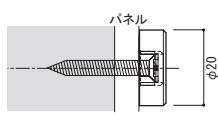

20 マルチキャップ ゴールド

注文品番 **M-952**

価格 ¥550 (税別)

材質: 真鍮ゴールドメッキ
付属品: 4×30皿ビス

ポスターパネル

掲示板壁面サイン

内照パネル

パネル用スタンド

ポスタースタンド

フロアスタンド

サインスタンド

パンフレットスタンド

スタンド看板

壁面自立看板

ディスプレイ用品

アシスタント資料