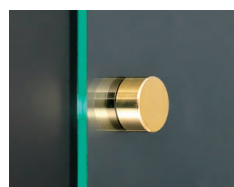

12 マルチキャップ ゴールド

注文品番 **M-950**

価格 ¥400 (税別)

材質: 真鍮ゴールドメッキ
付属品: 4×30皿ビス