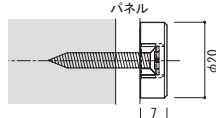

※ステンレスはさびにくい素材ですが、面板や付着したよごれなどから、もらいさびを起すことがあります。使用場所や状況により短期間でもさびる場合があります。