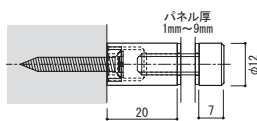

12×20 ネジアタッチメント クローム

注文品番 **M-968**

価格 ¥1,000 (税別)

材質: 真鍮クロームメッキ
付属品: 4×30皿ビス・パッキン