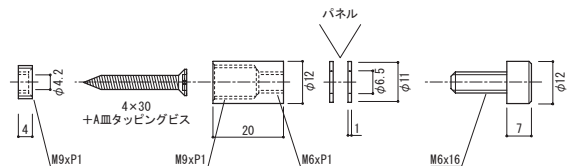

15×15 ネジアタッチメント クローム

注文品番 **M-969**

価格 ¥1,050 (税別)

材質: 真鍮クロームメッキ
付属品: 4×30皿ビス・パッキン