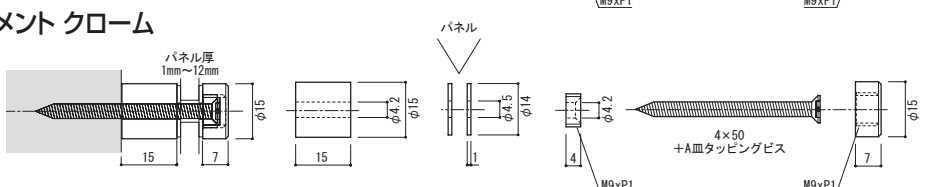

15×15 アタッチメント クローム

注文品番 **M-921**

価格 ¥800 (税別)

材質: 真鍮クロームメッキ
付属品: 4×50皿ビス・パッキン