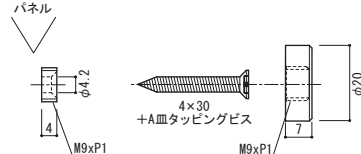

20 ステンレスキャップ ヘアライン

注文品番 **M-955**

価格 ¥1,150 (税別)

材質: ステンレスヘアライン仕上
付属品: 4×30皿ビス

※ステンレスはさびにくい素材ですが、面板や付着したよごれなどから、もらいさびを起すことがあります。使用場所や状況により短期間でもさびる場合があります。