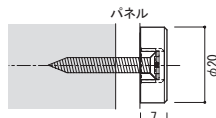

20 ステンレスキャップ ヘアライン

注文品番 **M-955**

価格 ¥1,150 (税別)

材質: ステンレスヘアライン仕上
付属品: 4×30皿ビス

※ステンレスはさびにくい素材ですが、面板や付着したよごれなどから、もらいさびを起すことがあります。使用場所や状況により短期間でもさびる場合があります。