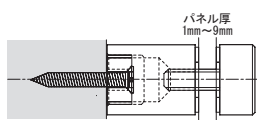

20×25 ネジアタッチメント クローム

注文品番 **M-923**

価格 ¥1,350 (税別)

材質: 真鍮クロームメッキ
付属品: 4×30皿ビス・パッキン