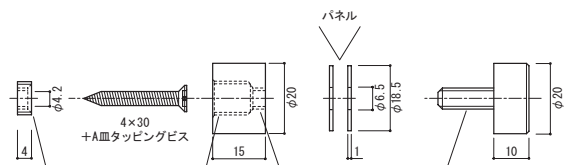

20×20 ネジアタッチメント クローム

注文品番 **M-972**

価格 ¥1,300 (税別)

材質: 真鍮クロームメッキ
付属品: 4×30皿ビス・パッキン