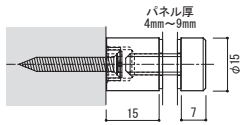

15×15 ステンレスネジアタッチメント ヘアライン

注文品番 M-959

価格 ¥2,400 (税別)

材質: ステンレスヘアライン仕上
付属品: 4×30皿ビス・パッキン