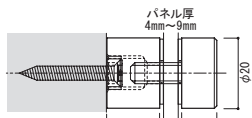

20×15 ステンレスネジアタッチメント 鏡面

注文品番 **M-957**

価格 ¥2,900 (税別)

材質: ステンレス鏡面仕上
付属品: 4×30皿ビス・パッキン