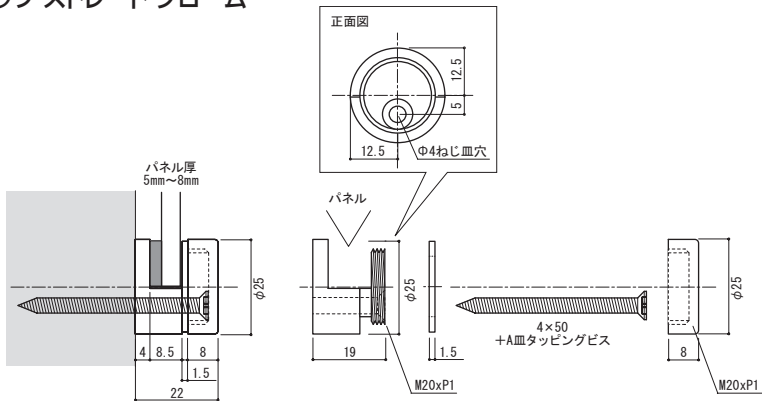

25 ホールレスキャップ ストレート クローム

注文品番 **M-963**

価格 ¥2,100 (税別)

材質: 真鍮クロームメッキ
付属品: 4×50皿ビス・パッキン
スレ止めゴムシール
厚み調整用ゴムシール
(t1、t3各1枚)