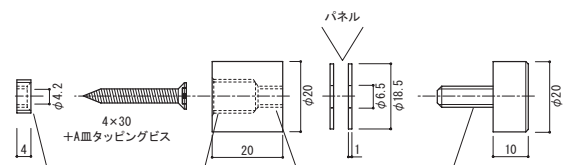

20×25 ネジアタッチメント クローム

注文品番 **M-923**

価格 ¥1,350 (税別)

材質: 真鍮クロームメッキ
付属品: 4×30皿ビス・パッキン