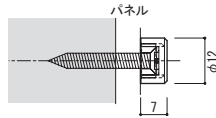

12 ステンレスキャップ 鏡面

注文品番 **M-928**

価格 ¥900 (税別)

材質: ステンレス鏡面仕上
付属品: 4×30皿ビス

15 ステンレスキャップ 鏡面

注文品番 **M-929**

価格 ¥950 (税別)

材質: ステンレス鏡面仕上
付属品: 4×30皿ビス