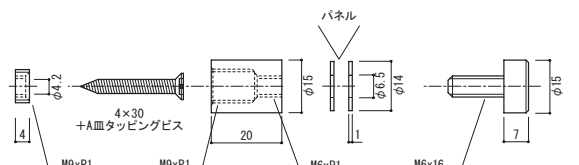

20×15 ネジアタッチメント クローム

注文品番 **M-971**

価格 ¥1,300 (税別)

材質: 真鍮クロームメッキ
付属品: 4×30皿ビス・パッキン