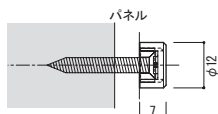

12 マルチキャップ ゴールド

注文品番 **M-950**

価格 ¥400 (税別)

材質: 真鍮ゴールドメッキ
付属品: 4×30皿ビス