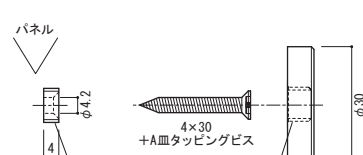

30 マルチキャップ クローム

注文品番 **M-948**

価格 **¥600** (税別)

材質: 真鍮クロームメッキ
付属品: 4×30皿ビス

真鍮クローム・パネルをベタ付けするタイプ