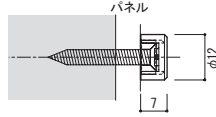

12 ステンレスキャップ ヘアライン

注文品番 **M-953**

価格 ¥900 (税別)

材質: ステンレスヘアライン仕上
付属品: 4×30皿ビス