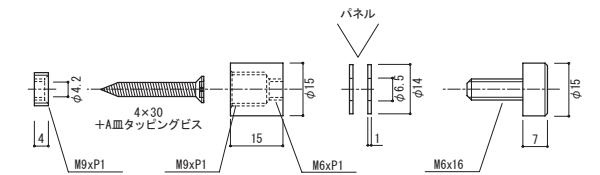

15×20 ステンレスネジアタッチメント 鏡面

注文品番 **M-975**

価格 ¥2,550 (税別)

材質: ステンレス鏡面仕上
付属品: 4×30皿ビス・パッキン