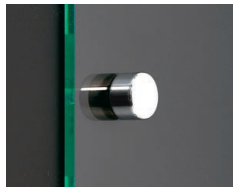

## マルチキャップ [ステンレス鏡面] パネルをベタ付けするタイプ

座金、キャップ、ビスまでステンレスで、  
屋外でも使えるベタ付け用の高級品