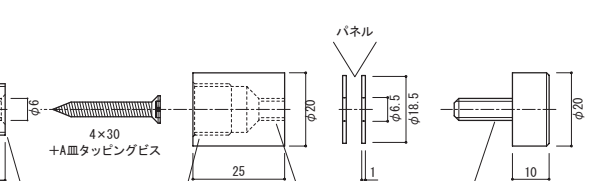

20×25 ステンレスネジアタッチメント 鏡面

注文品番 **M-976**

価格 ¥3,200 (税別)

材質: ステンレス鏡面仕上
付属品: 4×30皿ビス・パッキン