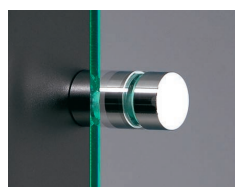

15×10 アタッチメント クローム

注文品番 **M-966**

価格 ¥650 (税別)

材質: 真鍮クロームメッキ
付属品: 4×50皿ビス・パッキン