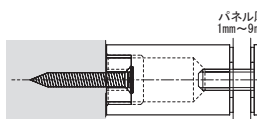

20×35 ネジアタッチメント クローム

注文品番 **M-924**

価格 ¥1,400 (税別)

材質: 真鍮クロームメッキ
付属品: 4×30皿ビス・パッキン