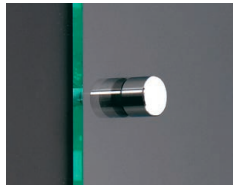

サインにもディスプレイにも使えるアタッチメント化粧ビス。使いやすいサイズが各種揃っています。

マルチキャップ [真鍮クローム] パネルをベタ付けするタイプ

タッピングビスで座金を通して、パネルを壁面にベタ付けする化粧パネル押え