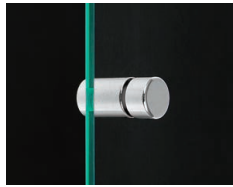

パネルアタッチメント

ネジアタッチメント [ステンレス鏡面] パネルを浮かせるタイプ

座金、台座、キャップ、ビスまでステンレスで、
屋外でも使える浮かせ用の上級品
パネル交換や取り付けが簡単なセパレートタイプ