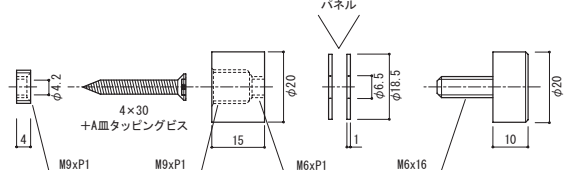

## 15×20 ステンレスネジアタッチメント ヘアライン

**注文品番 M-960**

価格 ¥2,550 (税別)

材質: ステンレスヘアライン仕上  
付属品: 4×30皿ビス・パッキン

## 20×15 ステンレスネジアタッチメント ヘアライン

**注文品番 M-961**

価格 ¥2,900 (税別)

材質: ステンレスヘアライン仕上  
付属品: 4×30皿ビス・パッキン