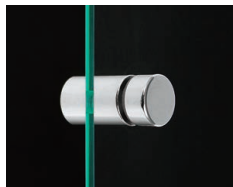

15×15 ステンレスネジアタッチメント 鏡面

注文品番 **M-956**

価格 ¥2,400 (税別)

材質: ステンレス鏡面仕上
付属品: 4×30皿ビス・パッキン