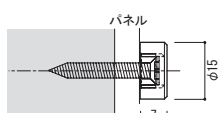

15 マルチキャップ ゴールド

注文品番 **M-951**

価格 ¥450 (税別)

材質: 真鍮ゴールドメッキ
付属品: 4×30皿ビス