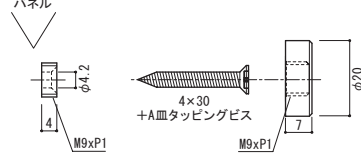

※ステンレスはさびにくい素材ですが、面板や付着したよごれなどから、もらいさびを起すことがあります。使用場所や状況により短期間でもさびる場合があります。