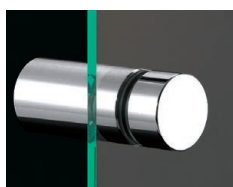

20×25 ネジアタッチメント クローム

注文品番 **M-923**

価格 ¥1,350 (税別)

材質: 真鍮クロームメッキ
付属品: 4×30皿ビス・パッキン