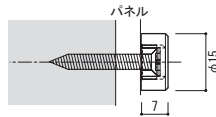

15 ステンレスキャップ ヘアライン

注文品番 **M-954**

価格 ¥950 (税別)

材質: ステンレスヘアライン仕上
付属品: 4×30皿ビス