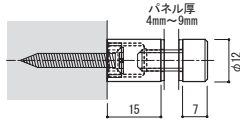

## 12×15 ステンレスネジアタッチメント ヘアライン

**注文品番 M-958**

価格 ¥2,200 (税別)

材質: ステンレスヘアライン仕上  
付属品: 4×30皿ビス・パッキン