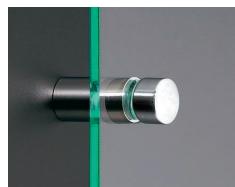

12×15 アタッチメント クローム

注文品番 **M-919**

価格 ¥700 (税別)

材質: 真鍮クロームメッキ
付属品: 4×50皿ビス・パッキン