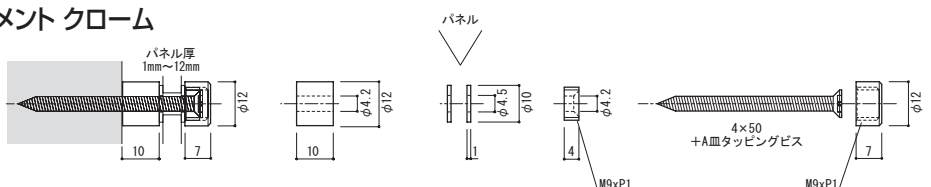

12×10 アタッチメント クローム

注文品番 **M-965**

価格 ¥600 (税別)

材質: 真鍮クロームメッキ
付属品: 4×50皿ビス・パッキン