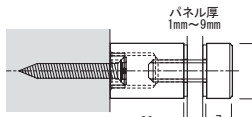

15×20 ステンレスネジアタッチメント 鏡面

注文品番 **M-975**

価格 ¥2,550 (税別)

材質: ステンレス鏡面仕上
付属品: 4×30皿ビス・パッキン