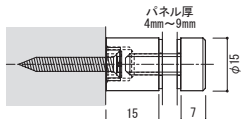

15×15 ステンレスネジアタッチメント 鏡面

注文品番 **M-956**

価格 ¥2,400 (税別)

材質: ステンレス鏡面仕上
付属品: 4×30皿ビス・パッキン