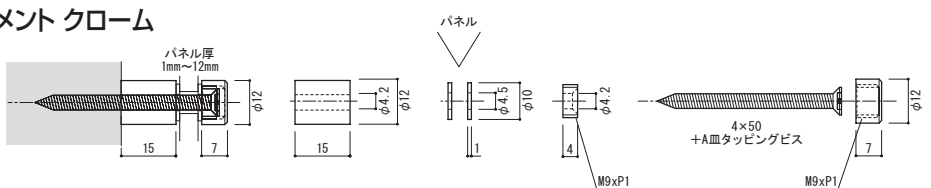

12×15 アタッチメント クローム

注文品番 **M-919**

価格 ¥700 (税別)

材質: 真鍮クロームメッキ
付属品: 4×50皿ビス・パッキン