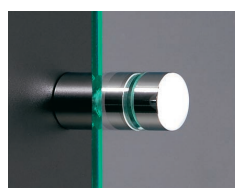

15×15 アタッチメント クローム

注文品番 **M-921**

価格 ¥800 (税別)

材質: 真鍮クロームメッキ
付属品: 4×50皿ビス・パッキン