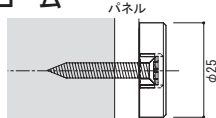

25 マルチキャップ クローム

注文品番 **M-947**

価格 **¥500** (税別)

材質: 真鍮クロームメッキ
付属品: 4×30皿ビス