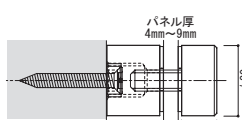

20×15 ネジアタッチメント クローム

注文品番 **M-971**

価格 ¥1,300 (税別)

材質: 真鍮クロームメッキ
付属品: 4×30皿ビス・パッキン