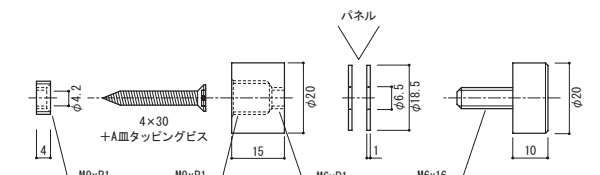

20×25 ステンレスネジアタッチメント 鏡面

注文品番 **M-976**

価格 ¥3,200 (税別)

材質: ステンレス鏡面仕上
付属品: 4×30皿ビス・パッキン