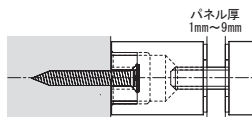

20×25 ステンレスネジアタッチメント 鏡面

注文品番 **M-976**

価格 ¥3,200 (税別)

材質: ステンレス鏡面仕上
付属品: 4×30皿ビス・パッキン