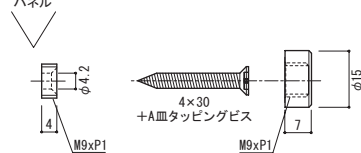

15 ステンレスキャップ ヘアライン

注文品番 **M-954**

価格 ¥950 (税別)

材質: ステンレスヘアライン仕上
付属品: 4×30皿ビス