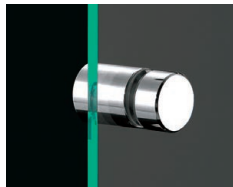

12×20 ネジアタッチメント クローム

注文品番 **M-968**

価格 ¥1,000 (税別)

材質: 真鍮クロームメッキ
付属品: 4×30皿ビス・パッキン