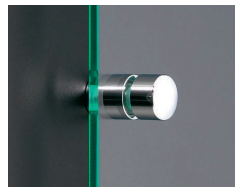

パネルアタッチメント

アタッチメント〔真鍮クローム〕 パネルを浮かせるタイプ

タッピングビス1本でパネルから台座、壁面まで通して固定
パネルを浮かせるタイプ