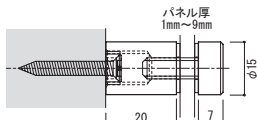

15×20 ネジアタッチメント クローム

注文品番 **M-970**

価格 ¥1,100 (税別)

材質: 真鍮クロームメッキ
付属品: 4×30皿ビス・パッキン