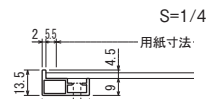

MR4241 / MR4277×2 / MR4285

特徴比較	629	6702	612	622	692	607Z	611Z	610Z	608Z
規格サイズ	A2タテ～B0ヨコ 600×450～2400×1200			600×450～1800×900	A2～A0ヨコ	600×450 900×600	600×450 900×600	600×450 900×600 1200×900	450×300 600×450 900×600
設置方法	壁面直付け					イーゼルセット		ひも掛け・イーゼルセット	
面板	標準仕様 :ベニヤ+掲示シート オプション仕様:マグネット用ホワイトボード ピン・マグネット兼用マグネットクロス				標準仕様 マグネット用 ホワイトボード・ ブラックボード	マーカーボード	木製黒板 (チョークボード)	コルクボード	両面 コルクボード

NEW

掲示ボード
692

▼設置方法 ▼セット方法

受注生産品
オーダー規格

- 極細フレーム&薄型設計のマグネット専用掲示板。
- 壁面と一体感がありシンプルでスタイリッシュ。接続してもすっきり。
- 掲示面は2色(白・黒)からお選びください。

注文品番				本体価格 (税別)	用紙寸法 w×h(mm)	外寸法 W×H×D(mm)	有効画面寸法 (mm)	重量 (kg)		
品番	カラー	仕様	サイズ							
692	S	W仕様 K仕様	1800×900	¥41,700		1800× 900×13.5	1795× 895	6.5		
			1500×900	¥39,600		1500× 900×13.5	1495× 895	5.5		
			1200×900	¥33,600		1200× 900×13.5	1195× 895	4.5		
					900×600	¥22,400		900× 600×13.5	895× 595	2.5
					600×450	¥18,000		600× 450×13.5	595× 445	1.4
					B1	¥31,900	B1(728×1030)	743×1045×13.5	738×1040	3.4
					B2	¥20,000	B2(515× 728)	530× 743×13.5	525× 738	1.9
					A0ヨコ	¥34,900	A0ヨコ(1189× 841)	1204× 856×13.5	1199× 851	4.3
					A1	¥21,700	A1(594× 841)	609× 856×13.5	604× 851	2.4
					A2	¥18,000	A2(420× 594)	435× 609×13.5	430× 604	1.4

特注サイズ
できます

最大サイズ:
外寸法 W1800×H900
タテ設置の場合
W900×H1200
最小サイズ:
外寸法 W200×H200

仕様

フレーム:アルミ押出材 アルマイト仕上
面 板:3mmスチールボード
付属部品:直付け用ビス
マグネット(M-5010)8ヶ付き

スペック図面 → P.430

本体フレームに面板を
両面テープ止め

コーナー部

裏面コーナー部