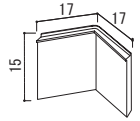

掲示ボード 629

▼設置方法 ▼セット方法

受注生産品
オーダー規格

- ●スリムフレームのピンナップ掲示板。
- ●取り付けが簡単・キレイなセパレート構造。
- ●公共施設や集合スペースの案内ボードにおすすめ。

●コーナー保護パッドがご利用できます。