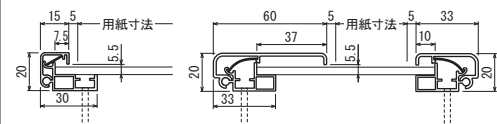

セット方法

ポスター等を
ピンナップします。

ご注意

- 「取り付けについて」をご参照ください。 → P.451
- 注物品番のサイズ表#は(cm)表記になっています。
- オプションのマグネットクロス仕様には磁力の強いマグネットバーのご使用をおすすめします。

1200×900

A1タテ

掲示ボード 6702

屋内

▼設置方法 ▼セット方法

受注生産品
オーダー規格

- フレームコンビネーションが新鮮なピンナップ掲示板。
- 取り付けが簡単・キレイなオープンフレーム構造。
- 統一デザインのサインフレームと合わせて公共空間をトータルコーディネート。

フレーム開閉取り付け簡単

注文品番			標準			オプション			用紙寸法 (mm)	外寸法 W×H×D (mm)	有効画面寸法 (mm)	重量 (kg)
品番	カラー	サイズ	掲示シート仕様 本体価格(税別)	ホワイトボード仕様 本体価格(税別)	マグネットクロス仕様 本体価格(税別)							
6702	S WD SP	#240×120	※¥80,500	※¥109,000	※¥118,900	2400×1200×20	2370×1107	13.5				
		2400×900	※¥62,800	※¥ 94,400	※¥101,200	2400× 900×20	2370× 807	11.2				
		#210×120	※¥79,400	※¥107,900	※¥113,000	2100×1200×20	2070×1107	12.0				
		2100×900	※¥60,000	※¥ 91,600	※¥ 93,600	2100× 900×20	2070× 807	10.0				
		#180×120	※¥63,400	※¥ 98,200	※¥ 92,200	1800×1200×20	1770×1107	10.6				
		1800×900	¥41,700	¥ 49,600	¥ 70,500	1800× 900×20	1770× 807	8.9				
		#150×120	¥55,200	¥ 90,000	¥ 79,200	1500×1200×20	1470×1107	9.2				
		1500×900	¥39,600	¥ 48,300	¥ 63,600	1500× 900×20	1470× 807	7.7				
		1200×900	¥33,600	¥ 42,600	¥ 48,000	1200× 900×20	1170× 807	6.5				
		900×600	¥22,400	¥ 25,300	¥ 29,600	900× 600×20	870× 507	4.3				
		600×450	¥18,000	¥ 19,600	¥ 22,800	600× 450×20	570× 357	3.0				
		B0ヨコ	¥54,100	¥ 89,700	¥ 78,100	B0ヨコ(1456×1030)	1496×1133×20	1466×1040	8.2			
		B1タテ	¥31,900	¥ 43,200	¥ 44,700	B1タテ(728×1030)	768×1133×20	738×1040	5.2			
		B2タテ	¥20,000	¥ 23,400	¥ 26,400	B2タテ(515× 728)	555× 831×20	525× 738	3.5			
A0ヨコ	¥34,900	¥ 43,900	¥ 49,300	A0ヨコ(1189× 841)	1229× 944×20	1199× 851	6.2					
A1タテ	¥21,700	¥ 24,600	¥ 28,900	A1タテ(594× 841)	634× 944×20	604× 851	4.1					
A2タテ	¥18,000	¥ 19,600	¥ 22,800	A2タテ(420× 594)	460× 697×20	430× 604	2.9					

オプションのホワイトボード仕様・マグネットクロス仕様は本体込みの価格になります。 ※=木枠梱包となります。

特注サイズ できます

最大サイズ:
外寸法 W2400×H1200
最小サイズ:
外寸法 W200×H200

仕様

フレーム：アルミ押出材 (ステン)アルミ仕上
(木目ナチュラル・木目セビア)木目シート貼り仕上
面 板：4mmベニヤ掲示シート貼り
付属部品：直付け用ビス

スペック図面 → P.430

オプション 詳細 → P.463