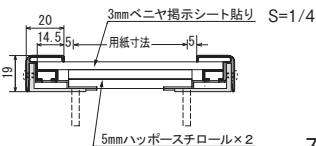

Lアングルにて壁面に取り付け

注文品番			標準			オプション			外寸法 W×H×D (mm)	有効画面寸法 (mm)	重量 (kg)
品番	カラー	サイズ	掲示シート仕様 本体価格(税別)	ホワイトボード仕様 本体価格(税別)	マグネットクロス仕様 本体価格(税別)						
622	C	1800×900	¥31,000	¥38,900	¥59,800	1800×900×19	1758×858	5.4			
		1200×900	¥25,000	¥34,000	¥39,400	1200×900×19	1158×858	3.8			
		900×600	¥16,600	¥19,500	¥23,800	900×600×19	858×558	2.4			
		600×450	¥13,400	¥15,000	¥18,200	600×450×19	558×408	1.6			

オプションのホワイトボード仕様・マグネットクロス仕様は本体込みの価格になります。

特注サイズ できます

最大サイズ:
外寸法 W1800×H900
最小サイズ:
外寸法 W300×H300

仕様

フレーム：アルミ押出材（シルバー）アルマイト仕上
コーナー：樹脂
面 板：3mmベニヤ掲示シート貼り/5mmハッポースチロール2枚
付属部品：壁面取付アングル・フレームビス・直付け用ビス

スベック図面⇒P.431

オプション 詳細⇒P.463