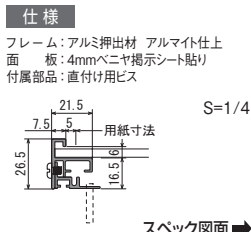

特注サイズ
できます

最大サイズ:
外寸法 W1800×H900
タテ設置の場合
W900×H1200
最小サイズ:
外寸法 W200×H200

仕様

フレーム:アルミ押出材 アルマイト仕上
面 板:3mmスチールボード
付属部品:直付け用ビス
マグネット(M-5010)8ヶ付き

スペック図面 → P.430

本体フレームに面板を
両面テープ止め

コーナー部

裏面コーナー部

▼設置方法 ▼セット方法

受注生産品
オーダー規格

- スリムフレームのピンナップ掲示板。
- 取り付けが簡単・キレイなセパレート構造。
- 公共施設や集合スペースの案内ボードにおすすめ。

●コーナー保護パッドがご利用できます。

注物品番
M-937 → P.422
¥500(税別)

ベースフレームと
本体フレームの構造

側面ビス止め

1200×900

1200×900

注物品番		標準			オプション			用紙寸法 (mm)	外寸法 W×H×D(mm)	有効画面寸法 (mm)	重量 (kg)
品番	カラー	サイズ	掲示シート仕様 本体価格(税別)	ホワイトボード仕様 本体価格(税別)	マグネットクロス仕様 本体価格(税別)						
629	S	#240×120	※¥80,500	※¥109,000	※¥118,900			2400×1200×26.5	2385×1185	11.5	
		2400×900	※¥62,800	※¥ 94,400	※¥101,200			2400× 900×26.5	2385× 885	9.2	
		#210×120	※¥79,400	※¥107,900	※¥113,000			2100×1200×26.5	2085×1185	10.2	
		2100×900	※¥60,000	※¥ 91,600	※¥ 93,600			2100× 900×26.5	2085× 885	8.2	
		#180×120	※¥63,400	※¥ 98,200	※¥ 92,200			1800×1200×26.5	1785×1185	9.0	
		1800×900	¥41,700	¥ 49,600	¥ 70,500			1800× 900×26.5	1785× 885	7.2	
		#150×120	¥55,200	¥ 90,000	¥ 79,200			1500×1200×26.5	1485×1185	7.7	
		1500×900	¥39,600	¥ 48,300	¥ 63,600			1500× 900×26.5	1485× 885	6.2	
		1200×900	¥33,600	¥ 42,600	¥ 48,000			1200× 900×26.5	1185× 885	5.1	
		900×600	¥22,400	¥ 25,300	¥ 29,600			900× 600×26.5	885× 585	3.1	
		600×450	¥18,000	¥ 19,600	¥ 22,800			600× 450×26.5	585× 435	2.0	
		B0ヨコ	¥54,100	¥ 89,700	¥ 78,100	B0ヨコ(1456×1030)	1481×1055×26.5	1466×1040	6.9		
		B1タテ	¥31,900	¥ 43,200	¥ 44,700	B1タテ(728×1030)	753×1055×26.5	738×1040	4.1		
		B2タテ	¥20,000	¥ 23,400	¥ 26,400	B2タテ(515× 728)	540× 753×26.5	525× 738	2.6		
A0ヨコ	¥34,900	¥ 43,900	¥ 49,300	A0ヨコ(1189× 841)	1214× 866×26.5	1199× 851	5.1				
A1タテ	¥21,700	¥ 24,600	¥ 28,900	A1タテ(594× 841)	619× 866×26.5	604× 851	3.0				
A2タテ	¥18,000	¥ 19,600	¥ 22,800	A2タテ(420× 594)	445× 619×26.5	430× 604	2.0				

オプションのホワイトボード仕様・マグネットクロス仕様は本体込みの価格になります。 ※=木枠梱包となります。

特注サイズ できます

最大サイズ:
外寸法 W2400×H1200
最小サイズ:
外寸法 W250×H250

スペック図面 → P.430

オプション 詳細 → P.463

ホワイトボード仕様

マグネットクロス仕様

マグネットバー白2本組
¥1,300(税別)
¥300マグネットバー2本入