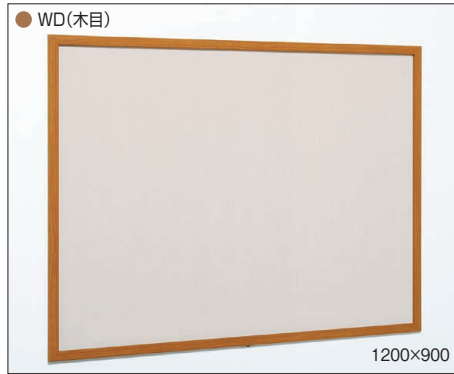

ホワイトボード仕様

マグネットクロス仕様

セット方法

ポスター等を
ピンナップします。

マグネットバー白2本組
¥1,300(税別)
¥300マグネットバー2本入

ご注意

- 「取り付けについて」をご参照ください。 → P.451
- 注文品番のサイズ表は(cm)表記になっています。
- オプションのマグネットクロス仕様には磁力の強いマグネットバーのご使用をおすすめします。

A1タテ

1200×900

1200×900

掲示ボード 612

▼設置方法 ▼セット方法

受注生産品
オーダー規格

- フラットデザインのピンナップ掲示板。
- 取り付けが簡単・キレイなセバレート構造。
- 木目は病院・介護施設などの安らぎの空間におすすめ。

本体フレームと
カバーフレームの構造

下辺ビス

注文品番		標準			オプション			用紙寸法 (mm)	外寸法 W×H×D(mm)	有効画面寸法 (mm)	重量 (kg)
品番	カラー	サイズ	掲示シート仕様 本体価格(税別)	ホワイトボード仕様 本体価格(税別)	マグネットクロス仕様 本体価格(税別)						
612	S WD	#240×120	※¥80,500	※¥109,000	※¥118,900		2400×1200×16	2340×1140	10.7		
		2400×900	※¥62,800	※¥94,400	※¥101,200		2400×900×16	2340×840	8.5		
		#210×120	※¥79,400	※¥107,900	※¥113,000		2100×1200×16	2040×1140	9.5		
		2100×900	※¥60,000	※¥91,600	※¥93,600		2100×900×16	2040×840	7.5		
		#180×120	※¥63,400	※¥98,200	※¥92,200		1800×1200×16	1740×1140	8.3		
		1800×900	¥41,700	¥49,600	¥70,500		1800×900×16	1740×840	6.6		
		#150×120	¥55,200	¥90,000	¥79,200		1500×1200×16	1440×1140	7.1		
		1500×900	¥39,600	¥48,300	¥63,600		1500×900×16	1440×840	5.6		
		1200×900	¥33,600	¥42,600	¥48,000		1200×900×16	1140×840	4.7		
		900×600	¥22,400	¥25,300	¥29,600		900×600×16	840×540	2.8		
		600×450	¥18,000	¥19,600	¥22,800		600×450×16	540×390	1.7		
		B0ヨコ	¥54,100	¥89,700	¥78,100	B0ヨコ(1456×1030)	1526×1100×16	1466×1040	6.7		
		B1タテ	¥31,900	¥43,200	¥44,700	B1タテ(728×1030)	798×1100×16	738×1040	4.0		
		B2タテ	¥20,000	¥23,400	¥26,400	B2タテ(515×728)	585×798×16	525×738	2.5		
		A0ヨコ	¥34,900	¥43,900	¥49,300	A0ヨコ(1189×841)	1259×911×16	1199×851	4.9		
A1タテ	¥21,700	¥24,600	¥28,900	A1タテ(594×841)	664×911×16	604×851	3.0				
A2タテ	¥18,000	¥19,600	¥22,800	A2タテ(420×594)	490×664×16	430×604	2.0				