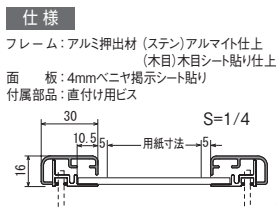

特注サイズ できます

最大サイズ:
外寸法 W2400×H1200
最小サイズ:
外寸法 W250×H250

スペック図面 → P.430