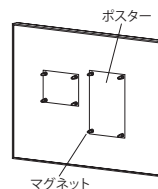

セット方法

ポスターをマグネットで貼り付けます。

ご注意

●「取り付けについて」をご参照ください。 → P.451