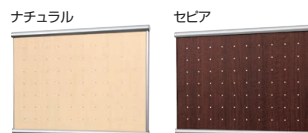

規格サイズのみ  
となります

仕様

フレーム: アルミ押出材 アルマイト仕上  
コーナー: 亜鉛ダイカスト メッキ仕上  
面 板: 3mmスチール複合板(ブラック)  
付属部品: 直掛け用ビス  
マグネット(M-5010)4ヶ付き

マグネットでポスターセット 裏側

オプション

詳細⇒P.463

中字ボードマーカー  
青・緑・白…¥1,000  
(税別)  
蛍光ボードマーカー中字3本入

中字ボードマーカー  
ピンク・橙・黄…¥1,000  
(税別)  
蛍光ボードマーカー中字3本入

マグネットバー白2本組  
¥1,300(税別)  
£300マグネットバー2本入

ご注意

- 「取り付けについて」をご参照ください。⇒P.451
- ボード専用マーカーをご使用ください。
- マーカーをご使用の場合は、ぬれた布やティッシュ等でふき取ってください。
- キズ等によりインクや残像がかすかに残る場合があります。

イーゼル:MS183

## マグネットボード

お気に入りの写真や、思い出を飾って楽しめます。  
木目調でインテリアとしてもおしゃれです。