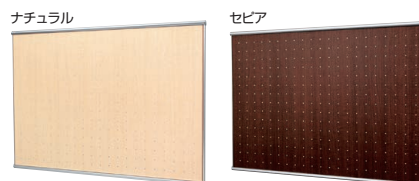

ウッディボード 600×900mm

NEW

注文品番 品番	価格 (税別)	カラー	外寸法 W×H×D(mm)	重量 (kg)	付属 マグネット (ヶ)
MR4032	¥14,200	ナチュラル	900×629×22	2.4	8
MR4035	¥14,200	セピア	900×629×22	2.4	8

規格サイズのみ
となります

仕様

材 質: (本体)アルミ・スチール木目シート貼り
付 属 品: マグネット(M-5010)【個数は表参照】・
石こうボード用フック

木目調でドットデザインのマグネットボードです。
シンプルでおしゃれに飾れます。