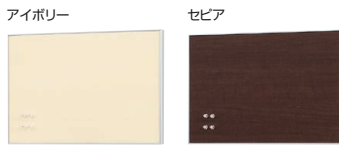

**特注仕様** フック付マグネットボードは、特注にて直付け仕様にすることができます

注文品番 **MR9900** **NEW**

商品の品番をご指示ください。  
(例) MR9900-MR4053  
価格についてはお問い合わせください。

MR4057

# マグネットボード

お気に入りの写真や、思い出を飾って楽しめます。木目調でインテリアとしてもおしゃれです。