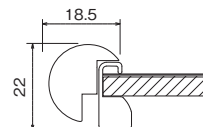

ドット柄デザインで見た目にもおしゃれ。掲示物の位置
合わせにも便利。

裏側