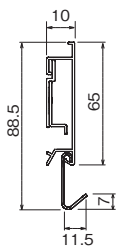

## マグネットバー **NEW**

注文品番 品番	価格 (税別)	カラー	外寸法 W×H×D (mm)	重量 (kg)	付属 マグネット (ヶ)	フック (ヶ)
MR4140	¥5,000	アイボリー	604×65×15	0.5	4	2
MR4142	¥5,000	セビア	604×65×15	0.5	4	2
MR4141	¥6,000	アイボリー	904×65×15	0.7	6	3
MR4143	¥6,000	セビア	904×65×15	0.7	6	3

規格サイズのみ  
となります

仕様

材質：(本体)アルミ・スチール木目シート貼り (キャップ)樹脂  
付属品：マグネット(M-5010)【個数は表参照】・  
壁取付金具・石こうボード用ピン・木製用ネジ  
安全荷重：ピン5kg/ネジ10kg (フック1ヶあたり2kgまで)

フック付で連フックとしても使えます。  
小物整理とちょっとしたものが掲示できます。

マグネットで掲示できます。

スライド可能なフック付き。