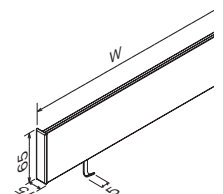

規格サイズのみ  
となります

仕様

材質：(本体)アルミ・スチール木目シート貼り (キャップ)樹脂  
付属品：マグネット(M-5010)【個数は表参照】・  
壁取付金具・石こうボード用ピン・木製用ネジ  
安全荷重：ピン5kg/ネジ10kg (フック1ヶあたり2kgまで)

フック付で連フックとしても使えます。  
小物整理とちょっとしたものが掲示できます。

マグネットで掲示できます。

スライド可能なフック付き。