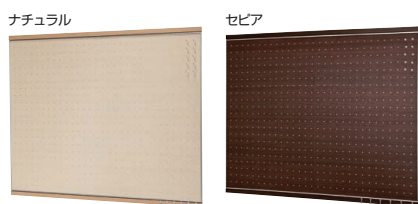

フック付マグネットボード 900×1200mm **NEW**

注文品番 品番	価格 (税別)	カラー	外寸法 W×H×D(mm)	重量 (kg)	付属 マグネット (ヶ)	フック (ヶ)
MR4053	¥25,800	ナチュラル	1169×953×24	6.1	10	6
MR4057	¥25,800	セピア	1169×953×24	6.1	10	6

規格サイズのみ
となります

仕様

材質：(本体)アルミ・スチール木目シート貼り・木質ボード
(フック)スチールメッキ
付属品：マグネット(M-5010)【個数は表参照】・
壁取付金具・石こうボード用ピン・木壁用ネジ
安全荷重：ピン5kg/ネジ5kg(フック1ヶあたり1kgまで)

木目調でドットデザインのマグネットボードです。
フックが付いて小物も掛けられます。