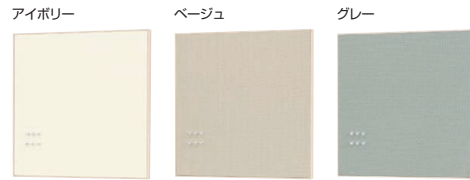

木目調のマグネットボードです。  
シンプルでおしゃれに飾れます。

掲示面にマグネットで固定

規格サイズのみ  
となります

仕様

材質：(本体)アルミ・スチール木目シート貼り (キャップ)樹脂  
付属品：マグネット(M-5010)【個数は表参照】・  
壁取付金具・石こうボード用ピン・木製用ネジ  
安全荷重：ピン5kg/ネジ10kg (フック1ヶあたり2kgまで)

フック付で連フックとしても使えます。  
小物整理とちょっとしたものが掲示できます。

マグネットで掲示できます。

スライド可能なフック付き。

マグネット固定するピンレスタイプの掲示板です。予定やお知らせなどをおしゃれに整理できます。

ファブリックマグネットボード 300×450mm **NEW**

注文品番 品番	価格 (税別)	カラー	外寸法 W×H×D (mm)	重量 (kg)	付属 マグネット (ヶ)
MR4224	¥8,200	アイボリー	460×315×24	1.2	4
MR4230	¥8,200	ベージュ	460×315×24	1.2	4
MR4236	¥8,200	グレー	460×315×24	1.2	4