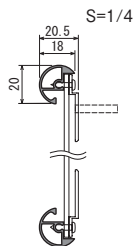

マグネットでポスターセット 裏側

オプション

詳細⇒P.463