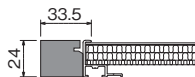

マグネット、スライド可能なフック付き。ドット柄のデザインで、見た目にもおしゃれ。掲示物の位置合わせにも便利。

特注仕様 フック付マグネットボードは、特注にて直付け仕様にすることができます

注文品番 **MR9900** **NEW**

商品の品番をご指示ください。
(例) MR9900-MR4053
価格についてはお問い合わせください。