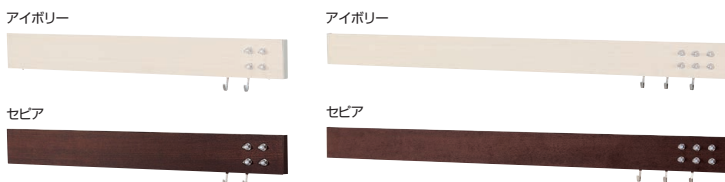

## ウッディマグネットボード 900×1200mm **NEW**

注文品番 品番	価格 (税別)	カラー	外寸法 W×H×D (mm)	重量 (kg)	付属 マグネット (ヶ)
MR4218	¥22,000	アイボリー	1168×896×24	5.4	10
MR4223	¥22,000	セビア	1168×896×24	5.4	10

規格サイズのみ  
となります

仕様

材質：(本体)アルミ・スチール木目シート貼り  
付属品：マグネット(M-5010)【個数は表参照】・壁取付金具・  
石こうボード用ピン・木製用ネジ

木目調のマグネットボードです。  
シンプルでおしゃれに飾れます。

掲示面にマグネットで固定