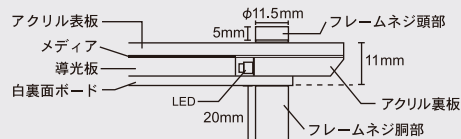

アクリルライトパネル 取扱説明書

屋内仕様

A4

A3

A2

A1

梱包内容 ※梱包内容は開封後直ちにご確認ください

本体×1、ACアダプター×1
壁面取付けビス、足×2本 (A4サイズのみ)

フレーム断面 | 厚さわずか11mm! スタイリッシュな薄型設計

■素材/フレーム：アクリル

- ・重量 / ①約1.24kg ②約2.49kg ③約4.14kg ④約7.76kg
- ・電源/ AC/DC (12V) ・消費電力/ ①3W ②6W ③12W ④21W

メディアのセッティング方法

- ①四方にあるフレームネジを取り外します
- ②アクリル表板を取り外してメディアをセットします

足の取付け方法 ※AC-A4のみ付属