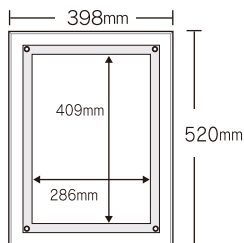

アクリルライトパネル 取扱説明書

屋内仕様

A4

A3

A2

A1

梱包内容 ※梱包内容は開封後直ちにご確認ください

本体×1、ACアダプター×1
壁面取付けビス、足×2本 (A4サイズのみ)

フレーム断面 | 厚さわずか11mm! スタイリッシュな薄型設計

■素材/フレーム：アクリル

- ・重量 / ①約1.24kg ②約2.49kg ③約4.14kg ④約7.76kg
- ・電源/ AC/DC (12V) ・消費電力/ ①3W ②6W ③12W ④21W

メディアのセッティング方法

- ①四方にあるフレームネジを取り外します
- ②アクリル表板を取り外してメディアをセットします

足の取付け方法 ※AC-A4のみ付属