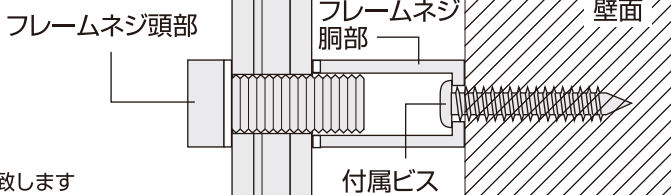

足はフレームネジ胴部と付け替えるだけで取付けできます (タテ・ヨコ兼用)

足取付け例

メディアの入れ替えは、ネジをはずすだけの簡単設計です

壁面取付けについて

フレームネジ胴部を壁面に直接ビス留めし、アクリルライトパネルをフレームネジ頭部で胴部に取付けてください

※壁面取付けは専門業者にご依頼されることをおすすめ致します

■ご注意

- ・アダプターは各々専用となっております。交互の使用はできません
- ・本製品は屋内仕様ですので、屋外でのご使用には適していません
- ・長時間の連続使用は若干照度が低下する場合がございますのでご注意ください
- ・壁面への取り付けは専門業者にご依頼されることをおすすめします
- ・故障の原因となりますので、製品の分解・加工はしないでください