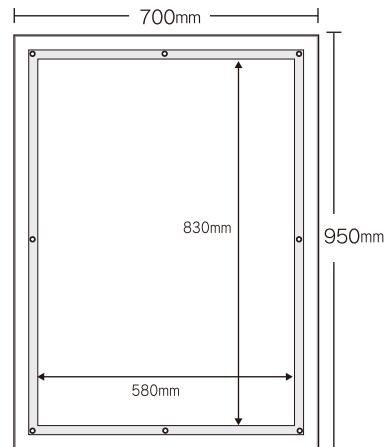

アクリルライトパネル 取扱説明書

屋内仕様

A4

A3

A2

A1

梱包内容 ※梱包内容は開封後直ちにご確認ください

本体×1、ACアダプター×1
壁面取付けビス、足×2本 (A4サイズのみ)

フレーム断面 | 厚さわずか11mm! スタイリッシュな薄型設計

■素材/フレーム：アクリル

- ・重量 / ①約1.24kg ②約2.49kg ③約4.14kg ④約7.76kg
- ・電源/ AC/DC (12V) ・消費電力/ ①3W ②6W ③12W ④21W

メディアのセッティング方法

- ①四方にあるフレームネジを取り外します
- ②アクリル表板を取り外してメディアをセットします

足の取付け方法 ※AC-A4のみ付属