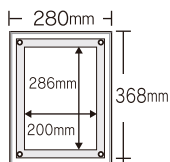

アクリルライトパネル 取扱説明書

屋内仕様

A4

A3

A2

A1

梱包内容 ※梱包内容は開封後直ちにご確認ください

本体×1、ACアダプター×1
壁面取付けビス、足×2本 (A4サイズのみ)

フレーム断面 | 厚さわずか11mm! スタイリッシュな薄型設計

■素材/フレーム：アクリル

- ・重量 / ①約1.24kg ②約2.49kg ③約4.14kg ④約7.76kg
- ・電源/ AC/DC (12V) ・消費電力/ ①3W ②6W ③12W ④21W

メディアのセッティング方法

- ①四方にあるフレームネジを取り外します
- ②アクリル表板を取り外してメディアをセットします

足の取付け方法 ※AC-A4のみ付属