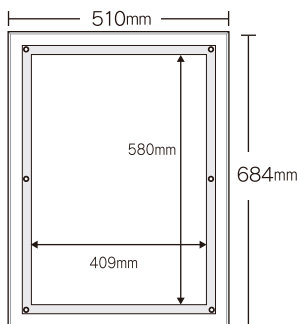

アクリルライトパネル 取扱説明書

屋内仕様

A4

A3

A2

A1

梱包内容 ※梱包内容は開封後直ちにご確認ください

本体×1、ACアダプター×1
壁面取付けビス、足×2本 (A4サイズのみ)

フレーム断面 | 厚さわずか11mm! スタイリッシュな薄型設計

■素材/フレーム：アクリル

- ・重量 / ①約1.24kg ②約2.49kg ③約4.14kg ④約7.76kg
- ・電源/ AC/DC (12V) ・消費電力/ ①3W ②6W ③12W ④21W

メディアのセッティング方法

- ①四方にあるフレームネジを取り外します
- ②アクリル表板を取り外してメディアをセットします

足の取付け方法 ※AC-A4のみ付属