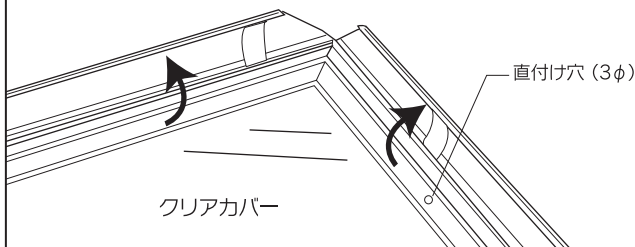

屋内仕様 イージーライトパネル 取扱説明書

梱包内容/本体×1、中間スイッチ×1、ACアダプター×1 ※梱包内容は開封後直ちにご確認ください

メディアのセッティング方法

- ①4辺のフレームを下図のように外側に開けます
- ②クリアカバーを取り外してメディアをいれます

※出荷状態ではクリアカバーに保護紙がついているので、はがしてからご使用ください

パネルの掲示方法

壁掛け用吊り具

パネルの掲示方法には以下の3パターンございます

- ①吊り下げ(本体裏面に吊り具付)
- ②直付け
- ③別売のイーゼルやパネルスタンドなどにのせる

※B1については②または③を、おすすめします

■ご注意

- ・壁に直付けする場合は本体フレーム内側の直付け穴(φ3mm)をご使用ください
- ・アダプターは各々専用となっております。交互の使用はできません
- ・本製品は屋内仕様ですので、屋外でのご使用には適していません
- ・長時間の連続使用は若干照度が低下する場合がございますのでご注意ください
- ・分解・改造(コード切断での結線)は故障の原因になりますのでおやめください