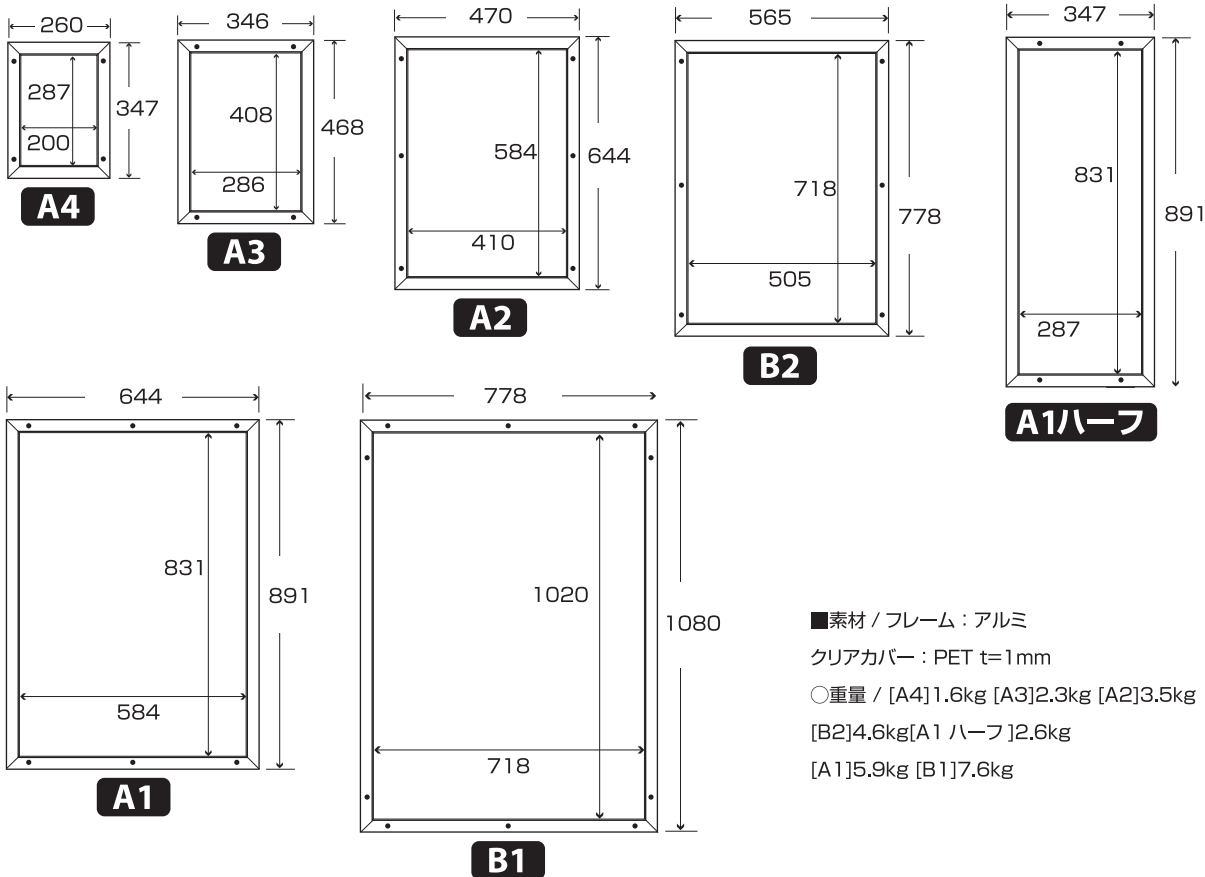

屋内仕様 イージーライトパネル 取扱説明書

梱包内容/本体×1、中間スイッチ×1、ACアダプター×1 ※梱包内容は開封後直ちにご確認ください

メディアのセッティング方法

- ①4辺のフレームを下図のように外側に開けます
- ②クリアカバーを取り外してメディアをいれます

※出荷状態ではクリアカバーに保護紙がついているので、はがしてからご使用ください

パネルの掲示方法

壁掛け用吊り具

パネルの掲示方法には以下の3パターンございます

- ①吊り下げ(本体裏面に吊り具付)
- ②直付け
- ③別売のイーゼルやパネルスタンドなどにのせる

※B1については②または③を、おすすめします

■ご注意

- ・壁に直付けする場合は本体フレーム内側の直付け穴(φ3mm)をご使用ください
- ・アダプターは各々専用となっております。交互の使用はできません
- ・本製品は屋内仕様ですので、屋外でのご使用には適していません
- ・長時間の連続使用は若干照度が低下する場合がございますのでご注意ください
- ・分解・改造(コード切断での結線)は故障の原因になりますのでおやめください