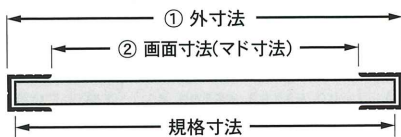

反射や
映り込みで
よく見えない〜

色が変わっ
ちやったよ〜

コーナー部

分解図

吊り金具

低反射フィルム：映り込みなし
(イレパネビューカバー)

通常フィルム：映り込みあり

外寸・画面寸法の目安

① 外寸法 = 規格寸法 + 8mmです。
② 画面寸法(マド寸法) = 規格寸法 - 14mmです。
※B3サイズ以下の画面寸法は規格寸法 - 10mmです。
※多少の誤差があります。

形状・仕様

規格	サイズ	品番	重量	価格
B1	728×1030mm	STBC-B1	1120g	¥4,500
B2	515×728mm	STBC-B2	630g	¥2,800
B3	364×515mm	STBC-B3	330g	¥1,980
B4	257×364mm	STBC-B4	210g	¥1,650

規格	サイズ	品番	重量	価格
A1	594×841mm	STBC-A1	790g	¥3,550
A2	420×594mm	STBC-A2	460g	¥2,250
A3	297×420mm	STBC-A3	260g	¥1,780
A4	210×297mm	STBC-A4	110g	¥1,400

※重量は包装状態時です。

※価格表示は本体価格(税別)です