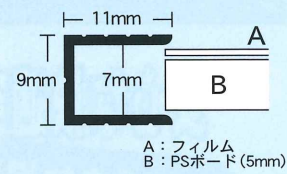

反射や
映り込みで
よく見えない〜

色が変わっ
ちやったよ〜

コーナー部

分解図

吊り金具

低反射フィルム：映り込みなし
(イレパネビューカバー)

通常フィルム：映り込みあり

外寸・画面寸法の目安

① 外寸法 = 規格寸法 + 8mmです。
② 画面寸法(マド寸法) = 規格寸法 - 14mmです。
※B3サイズ以下の画面寸法は規格寸法 - 10mmです。
※多少の誤差があります。

形状・仕様

規格	サイズ	品番	重量	価格
B1	728×1030mm	STBC-B1	1120g	¥4,500
B2	515×728mm	STBC-B2	630g	¥2,800
B3	364×515mm	STBC-B3	330g	¥1,980
B4	257×364mm	STBC-B4	210g	¥1,650

規格	サイズ	品番	重量	価格
A1	594×841mm	STBC-A1	790g	¥3,550
A2	420×594mm	STBC-A2	460g	¥2,250
A3	297×420mm	STBC-A3	260g	¥1,780
A4	210×297mm	STBC-A4	110g	¥1,400

※重量は包装状態時です。

※価格表示は本体価格(税別)です