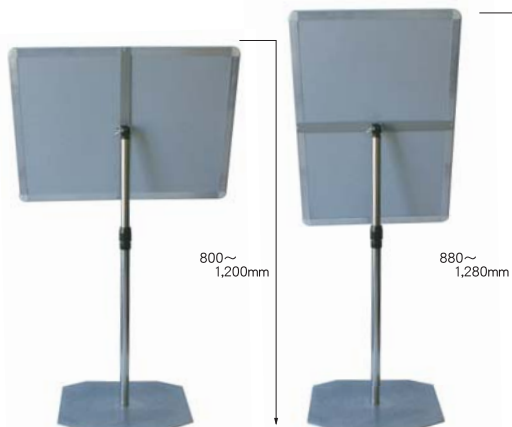

屋内専用 メニュースタンド

台座が大きくなり安定感がアップ！ A2・A3サイズのディスプレイ！

- オープンパネルタイプなので、入れ替えが簡単
- パネルの角度は任意に調節可能！ 縦・横どちらも使えます！
- 自由な高さで調節可能（約500mm）
- パネル部分のコーナーが丸いので安全
- 台座の安定感が更にアップ！

品番	カラー	価格	JAN
MS-A3-S	シルバー	¥18,500	49 63783 45176 5
MS-A3-B	ブラック	¥18,500	49 63783 45177 2
MS-A2-S	シルバー	¥24,500	49 63783 45178 9
MS-A2-B	ブラック	¥24,500	49 63783 45179 6

※価格表示は本体価格(税別)です

<ブラック A3 サイズ>

<シルバー A2 サイズ>

● A2サイズ

パネルサイズ：450×625×15mm（外寸）
 原稿サイズ：A2（420×594mm）
 台座サイズ：300×400mm
 高さ：横使用時 約800～1,200mm/縦使用時 約880～1,280mm
 重量：約5.5kg

● A3サイズ

パネルサイズ：330×450×15mm（外寸）
 原稿サイズ：A3（297×420mm）
 台座サイズ：300×400mm
 高さ：横使用時 約770～1,200mm/縦使用時 約830～1,260mm
 重量：約5.3kg

※記載以上の高さにすると、支柱が抜けてしまいます。安全にお使い頂くため、最大の高さをお守り下さい。

<A2パネル横使用時>

<A2パネル縦使用時>

800～
1,200mm

880～
1,280mm

<A3パネル横使用時>

<A3パネル縦使用時>

770～
1,200mm

830～
1,260mm

● シルバー仕様

<金具部分>

<フレームオープン時>

材質：<パネル部分>

フレーム/アルミ 裏板/PS

フィルム/PE コーナー/ABS+クロームメッキ

<スタンド部分>