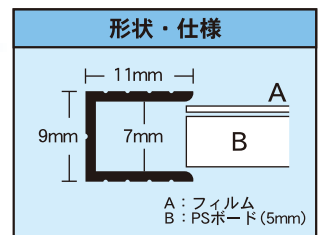

イラスト、ポスター、POP等入れ替えがとても簡単！ スタンダードなアルミフレームパネル！

※使用例

※ポスターは参考イメージです。

エコマーク商品は
B0・A0・B1・A1・B2・A2・B3・A3
輸入菊全・OG菊全・全紙・半切
ポスターサイズ(620×930)
ポスターサイズ(620×920)
ポスターサイズ(475×575)
上記の15サイズです。

コーナー部

分解図

吊り金具

両サイドに付いている吊り金具に付属のヒモを通して下さい。吊り金具は3点付いているので、横でも縦でも使えます。

※別売クサリセット等を使用した場合の掲示例です。(通常商品にはヒモが付属します。)

※ポスターは参考イメージです。

外寸・画面寸法の目安

① 外寸法 = 規格寸法 + 8mmです。
② 画面寸法(マド寸法) = 規格寸法 - 14mmです。
※B3サイズ以下の画面寸法は規格寸法 - 10mmです。
※多少の誤差があります。

規格	サイズ	品番	重量	価格	箱入数
B0	1030×1456mm	ST-B0-□	2710g	¥11,900	5
B1	728×1030mm	ST-B1-□	1120g	¥4,200	12
B2	515×728mm	ST-B2-□	630g	¥2,600	12
B3	364×515mm	ST-B3-□	330g	¥1,850	12
B4	257×364mm	ST-B4-□	210g	¥1,500	24
B5	182×257mm	ST-B5-□	110g	¥1,150	-
輸入菊全	680×990mm	ST-P1-□	1100g	¥4,200	12
全紙	440×550mm	ST-G20-□	400g	¥1,950	12
色紙	317×317mm	ST-G14-□	240g	¥1,380	12
六ッ切	200×250mm	ST-G16-□	120g	¥1,130	-
ミニ	118×166mm	ST-G18-□	70g	¥ 800	-
ポスターサイズ	620×920mm	ST-P3-□	830g	¥4,000	12

規格	サイズ	品番	重量	価格	箱入数
A0	841×1189mm	ST-A0-□	1920g	¥9,500	6
A1	594×841mm	ST-A1-□	790g	¥3,300	12
A2	420×594mm	ST-A2-□	460g	¥2,100	12
A3	297×420mm	ST-A3-□	260g	¥1,650	24
A4	210×297mm	ST-A4-□	110g	¥1,280	48
A5	148×210mm	ST-A5-□	90g	¥1,050	-
OG菊全	600×900mm	ST-P4-□	820g	¥3,800	12
半切	345×423mm	ST-G21-□	300g	¥1,650	12
四ッ切	243×294mm	ST-G15-□	120g	¥1,280	12
ハッ切	168×213mm	ST-G17-□	90g	¥1,050	-
ポスターサイズ	620×930mm	ST-P2-□	840g	¥4,000	12
ポスターサイズ	475×575mm	ST-P7-□	520g	¥2,350	12