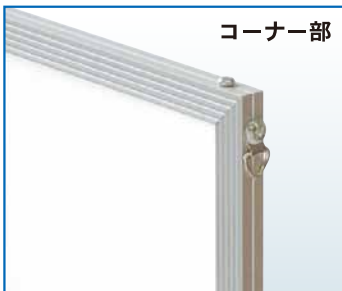

イラスト、ポスター、POP等入れ替えがとても簡単！ スタンダードなアルミフレームパネル！

※使用例

※ポスターは参考イメージです。

エコマーク商品は
B0・A0・B1・A1・B2・A2・B3・A3
輸入菊全・OG菊全・全紙・半切
ポスターサイズ(620×930)
ポスターサイズ(620×920)
ポスターサイズ(475×575)
上記の15サイズです。

コーナー部

分解図

吊り金具

両サイドに付いている吊り金具に付属のヒモを通して下さい。吊り金具は3点付いているので、横でも縦でも使えます。

※別売クサリセット等を使用した場合の掲示例です。(通常商品にはヒモが付属します。)

※ポスターは参考イメージです。

外寸・画面寸法の目安

① 外寸法 = 規格寸法 + 8mmです。
② 画面寸法(マド寸法) = 規格寸法 - 14mmです。
※B3サイズ以下の画面寸法は規格寸法 - 10mmです。
※多少の誤差があります。

規格	サイズ	品番	重量	価格	箱入数
B0	1030×1456mm	ST-B0-□	2710g	¥11,900	5
B1	728×1030mm	ST-B1-□	1120g	¥4,200	12
B2	515×728mm	ST-B2-□	630g	¥2,600	12
B3	364×515mm	ST-B3-□	330g	¥1,850	12
B4	257×364mm	ST-B4-□	210g	¥1,500	24
B5	182×257mm	ST-B5-□	110g	¥1,150	-
輸入菊全	680×990mm	ST-P1-□	1100g	¥4,200	12
全紙	440×550mm	ST-G20-□	400g	¥1,950	12
色紙	317×317mm	ST-G14-□	240g	¥1,380	12
六ッ切	200×250mm	ST-G16-□	120g	¥1,130	-
ミニ	118×166mm	ST-G18-□	70g	¥ 800	-
ポスターサイズ	620×920mm	ST-P3-□	830g	¥4,000	12

規格	サイズ	品番	重量	価格	箱入数
A0	841×1189mm	ST-A0-□	1920g	¥9,500	6
A1	594×841mm	ST-A1-□	790g	¥3,300	12
A2	420×594mm	ST-A2-□	460g	¥2,100	12
A3	297×420mm	ST-A3-□	260g	¥1,650	24
A4	210×297mm	ST-A4-□	110g	¥1,280	48
A5	148×210mm	ST-A5-□	90g	¥1,050	-
OG菊全	600×900mm	ST-P4-□	820g	¥3,800	12
半切	345×423mm	ST-G21-□	300g	¥1,650	12
四ッ切	243×294mm	ST-G15-□	120g	¥1,280	12
ハッ切	168×213mm	ST-G17-□	90g	¥1,050	-
ポスターサイズ	620×930mm	ST-P2-□	840g	¥4,000	12
ポスターサイズ	475×575mm	ST-P7-□	520g	¥2,350	12