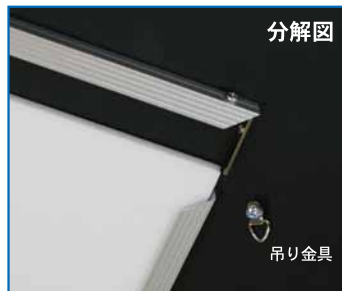

イラスト、ポスター、POP等入れ替えがとても簡単！ スタンダードなアルミフレームパネル！

※使用例

※ポスターは参考イメージです。

エコマーク商品は
B0・A0・B1・A1・B2・A2・B3・A3
輸入菊全・OG菊全・全紙・半切
ポスターサイズ(620×930)
ポスターサイズ(620×920)
ポスターサイズ(475×575)
上記の15サイズです。

コーナー部

分解図

吊り金具

両サイドに付いている吊り金具に付属のヒモを通して下さい。吊り金具は3点付いているので、横でも縦でも使えます。

※別売クサリセット等を使用した場合の掲示例です。(通常商品にはヒモが付属します。)

※ポスターは参考イメージです。

外寸・画面寸法の目安

① 外寸法 = 規格寸法 + 8mmです。
② 画面寸法(マド寸法) = 規格寸法 - 14mmです。
※B3サイズ以下の画面寸法は規格寸法 - 10mmです。
※多少の誤差があります。

規格	サイズ	品番	重量	価格	箱入数
B0	1030×1456mm	ST-B0-□	2710g	¥11,900	5
B1	728×1030mm	ST-B1-□	1120g	¥4,200	12
B2	515×728mm	ST-B2-□	630g	¥2,600	12
B3	364×515mm	ST-B3-□	330g	¥1,850	12
B4	257×364mm	ST-B4-□	210g	¥1,500	24
B5	182×257mm	ST-B5-□	110g	¥1,150	-
輸入菊全	680×990mm	ST-P1-□	1100g	¥4,200	12
全紙	440×550mm	ST-G20-□	400g	¥1,950	12
色紙	317×317mm	ST-G14-□	240g	¥1,380	12
六ッ切	200×250mm	ST-G16-□	120g	¥1,130	-
ミニ	118×166mm	ST-G18-□	70g	¥ 800	-
ポスターサイズ	620×920mm	ST-P3-□	830g	¥4,000	12