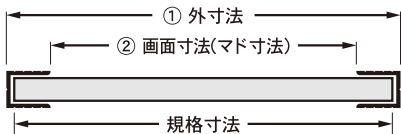

イラスト、ポスター、POP等入れ替えがとても簡単！ スタンダードなアルミフレームパネル！

※使用例

※ポスターは参考イメージです。

エコマーク商品は
B0・A0・B1・A1・B2・A2・B3・A3
輸入菊全・OG菊全・全紙・半切
ポスターサイズ(620×930)
ポスターサイズ(620×920)
ポスターサイズ(475×575)
上記の15サイズです。

コーナー部

分解図

吊り金具

両サイドに付いている吊り金具に付属のヒモを通して下さい。吊り金具は3点付いているので、横でも縦でも使えます。

※別売クサリセット等を使用した場合の掲示例です。(通常商品にはヒモが付属します。)

※ポスターは参考イメージです。

外寸・画面寸法の目安

① 外寸法 = 規格寸法 + 8mmです。
② 画面寸法(マド寸法) = 規格寸法 - 14mmです。
※B3サイズ以下の画面寸法は規格寸法 - 10mmです。
※多少の誤差があります。

規格	サイズ	品番	重量	価格	箱入数
B0	1030×1456mm	ST-B0-□	2710g	¥11,900	5
B1	728×1030mm	ST-B1-□	1120g	¥4,200	12
B2	515×728mm	ST-B2-□	630g	¥2,600	12
B3	364×515mm	ST-B3-□	330g	¥1,850	12
B4	257×364mm	ST-B4-□	210g	¥1,500	24
B5	182×257mm	ST-B5-□	110g	¥1,150	-
輸入菊全	680×990mm	ST-P1-□	1100g	¥4,200	12
全紙	440×550mm	ST-G20-□	400g	¥1,950	12
色紙	317×317mm	ST-G14-□	240g	¥1,380	12
六ッ切	200×250mm	ST-G16-□	120g	¥1,130	-
ミニ	118×166mm	ST-G18-□	70g	¥ 800	-
ポスターサイズ	620×920mm	ST-P3-□	830g	¥4,000	12

規格	サイズ	品番	重量	価格	箱入数
A0	841×1189mm	ST-A0-□	1920g	¥9,500	6
A1	594×841mm	ST-A1-□	790g	¥3,300	12
A2	420×594mm	ST-A2-□	460g	¥2,100	12
A3	297×420mm	ST-A3-□	260g	¥1,650	24
A4	210×297mm	ST-A4-□	110g	¥1,280	48
A5	148×210mm	ST-A5-□	90g	¥1,050	-
OG菊全	600×900mm	ST-P4-□	820g	¥3,800	12
半切	345×423mm	ST-G21-□	300g	¥1,650	12
四ッ切	243×294mm	ST-G15-□	120g	¥1,280	12
ハッ切	168×213mm	ST-G17-□	90g	¥1,050	-
ポスターサイズ	620×930mm	ST-P2-□	840g	¥4,000	12
ポスターサイズ	475×575mm	ST-P7-□	520g	¥2,350	12