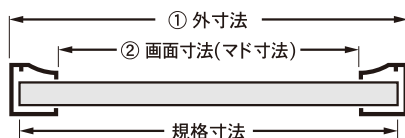

### フレームの開き方

1の青い矢印の方向に部品の出っ張っている部分を内側に押し、そのまま上部のフレーム部分をピンクの矢印方向に引き上げます。引き上げた状態が2です。

フィルムを取り出し、作品を入れフィルムをもどし、フレームをピンクの矢印の反対方向へパチンと音がするところまで押し閉めて下さい。

コーナー部

### ■吊り方■ 3点吊り

付属のヒモと金具を取り出します。下記のように金具を取付け、ヒモを通します。ヒモはお好きな長さに調節して下さい。

①裏面のフレームとボードの間に金具を差し込みます。  
②パチンと音がするまで押し込んで下さい。

## 外寸・画面寸法の目安

① 外寸法 = 規格寸法 + 12mmです。  
② 画面寸法(マド寸法) = 規格寸法 - 12mmです。  
※多少の誤差があります。

規格	サイズ	品番	重量	価格
B0	1030×1456mm	—	—	—
B1	728×1030mm	ON-B1-SV	1220g	¥4,200
B2	515×728mm	ON-B2-SV	660g	¥2,600
B3	364×515mm	ON-B3-SV	380g	¥1,850
B4	257×364mm	ON-B4-SV	270g	¥1,500
B5	182×257mm	ON-B5-SV	160g	¥1,150
輸入菊全	680×990mm	ON-P1-SV	1120g	¥4,200
全紙	440×550mm	ON-G20-SV	540g	¥1,950
色紙	317×317mm	ON-G14-SV	260g	¥1,380
六ッ切	200×250mm	ON-G16-SV	160g	¥1,130
ミニ	118×166mm	ON-G18-SV	100g	¥800
ポスターサイズ	620×920mm	ON-P3-SV	850g	¥4,000

規格	サイズ	品番	重量	価格
A0	841×1189mm	—	—	—
A1	594×841mm	ON-A1-SV	840g	¥3,300
A2	420×594mm	ON-A2-SV	480g	¥2,100
A3	297×420mm	ON-A3-SV	310g	¥1,650
A4	210×297mm	ON-A4-SV	210g	¥1,280
A5	148×210mm	ON-A5-SV	130g	¥1,050
OG菊全	600×900mm	ON-P4-SV	940g	¥3,800
半切	345×423mm	ON-G21-SV	290g	¥1,650
四ッ切	243×294mm	ON-G15-SV	210g	¥1,280
八ッ切	168×213mm	ON-G17-SV	150g	¥1,050
ポスターサイズ	620×930mm	ON-P2-SV	860g	¥4,000
ポスターサイズ	475×575mm	—	—	—