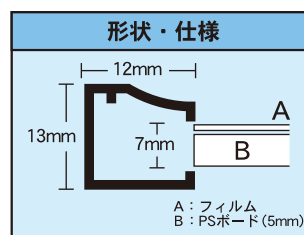

### ■吊り方■ 3点吊り

付属のヒモと金具を取り出します。下記のように金具を取付け、ヒモを通します。ヒモはお好きな長さに調節して下さい。

①裏面のフレームとボードの間に金具を差し込みます。  
②パチンと音がするまで押し込んで下さい。

## 外寸・画面寸法の目安

① 外寸法 = 規格寸法 + 12mmです。  
② 画面寸法(マド寸法) = 規格寸法 - 12mmです。  
※多少の誤差があります。

規格	サイズ	品番	重量	価格
B0	1030×1456mm	—	—	—
B1	728×1030mm	ON-B1-SV	1220g	¥4,200
B2	515×728mm	ON-B2-SV	660g	¥2,600
B3	364×515mm	ON-B3-SV	380g	¥1,850
B4	257×364mm	ON-B4-SV	270g	¥1,500
B5	182×257mm	ON-B5-SV	160g	¥1,150
輸入菊全	680×990mm	ON-P1-SV	1120g	¥4,200
全紙	440×550mm	ON-G20-SV	540g	¥1,950
色紙	317×317mm	ON-G14-SV	260g	¥1,380
六ッ切	200×250mm	ON-G16-SV	160g	¥1,130
ミニ	118×166mm	ON-G18-SV	100g	¥800
ポスターサイズ	620×920mm	ON-P3-SV	850g	¥4,000

規格	サイズ	品番	重量	価格
A0	841×1189mm	—	—	—
A1	594×841mm	ON-A1-SV	840g	¥3,300
A2	420×594mm	ON-A2-SV	480g	¥2,100
A3	297×420mm	ON-A3-SV	310g	¥1,650
A4	210×297mm	ON-A4-SV	210g	¥1,280
A5	148×210mm	ON-A5-SV	130g	¥1,050
OG菊全	600×900mm	ON-P4-SV	940g	¥3,800
半切	345×423mm	ON-G21-SV	290g	¥1,650
四ッ切	243×294mm	ON-G15-SV	210g	¥1,280
八ッ切	168×213mm	ON-G17-SV	150g	¥1,050
ポスターサイズ	620×930mm	ON-P2-SV	860g	¥4,000
ポスターサイズ	475×575mm	—	—	—