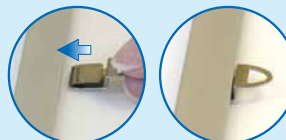

### フレームの開き方

1の青い矢印の方向に部品の出っ張っている部分を内側に押し、そのまま上部のフレーム部分をピンクの矢印方向に引き上げます。引き上げた状態が2です。

フィルムを取り出し、作品を入れフィルムをもどし、フレームをピンクの矢印の反対方向へパチンと音がするところまで押し閉めて下さい。

コーナー部

### ■吊り方■ 3点吊り

付属のヒモと金具を取り出します。下記のように金具を取付け、ヒモを通します。ヒモはお好きな長さに調節して下さい。

①裏面のフレームとボードの間に金具を差し込みます。  
②パチンと音がするまで押し込んで下さい。