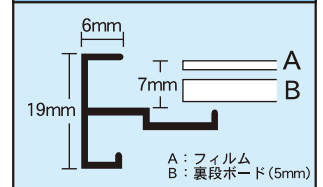

コーナー部

■吊り方■ 3点吊り

付属のヒモを取り出します。裏面の吊り具にヒモを通します。お好きな長さに調節して下さい。吊り具は3カ所付いていますので横でも縦でも使えます。

※角コーナーは樹脂製のため、破損に注意して下さい。

外寸・画面寸法の目安

① 外寸法 = 規格寸法 + 4mmです。
② 画面寸法(マド寸法) = 規格寸法 - 8mmです。
※多少の誤差があります。

形状・仕様

※記載の価格は新価格になっています

規格	サイズ	品番	重量	価格
B0	1030×1456mm	—	—	—
B1	728×1030mm	SRK-B1-□	1600g	¥5,180
B2	515×728mm	SRK-B2-□	900g	¥3,580
B3	364×515mm	SRK-B3-□	550g	¥2,530
B4	257×364mm	SRK-B4-□	340g	¥1,850
B5	182×257mm	SRK-B5-□	220g	¥1,430
輸入菊全	680×990mm	—	—	—
全紙	440×550mm	—	—	—
色紙	317×317mm	—	—	—
ポスターサイズ	620×930mm	—	—	—
ポスターサイズ	475×575mm	—	—	—
画用紙四ツ切	392×544mm	SRK-G22-□	570g	¥2,770

規格	サイズ	品番	重量	価格
A0	841×1189mm	—	—	—
A1	594×841mm	SRK-A1-□	1160g	¥4,170
A2	420×594mm	SRK-A2-□	610g	¥2,830
A3ノビ	329×483mm	SRK-A3/ビ	490g	¥2,360
A3	297×420mm	SRK-A3-□	420g	¥1,980
A4	210×297mm	SRK-A4-□	280g	¥1,560
A5	148×210mm	—	—	—
半切	345×423mm	—	—	—
四ツ切	243×294mm	—	—	—
ポスターサイズ	620×920mm	—	—	—
ポスターサイズ	460×620mm	—	—	—
画用紙ハツ切	270×380mm	SRK-G31-□	340g	¥1,900