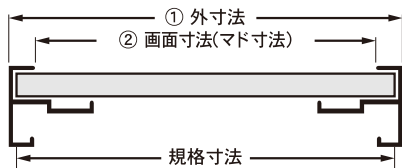

ワンタッチでフレームオープン！シャープでストレートなフレームデザイン

※使用例

※ポスターは参考イメージです。

フレームの開き方

レバーを押し上げるだけでコーナーが開く「オストレッチ」機能により、入れ替えが簡単です。

対角の2辺のコーナーのフレーム裏側のレバーを親指で押し上げるとコーナーが開きます。

フィルムを取り出し、作品を入れフィルムをもどし、フレームを内側方向へバチンと音がするところまで押し閉めて下さい。

コーナー部

■吊り方■ 3点吊り

付属のヒモを取り出します。裏面の吊り具にヒモを通します。お好きな長さに調節して下さい。吊り具は3カ所付いていますので横でも縦でも使えます。

※角コーナーは樹脂製のため、破損に注意して下さい。

外寸・画面寸法の目安

① 外寸法 = 規格寸法 + 4mmです。
② 画面寸法(マド寸法) = 規格寸法 - 8mmです。
※多少の誤差があります。

形状・仕様

※記載の価格は新価格になっています

規格	サイズ	品番	重量	価格
B0	1030×1456mm	—	—	—
B1	728×1030mm	SRK-B1-□	1600g	¥5,180
B2	515×728mm	SRK-B2-□	900g	¥3,580
B3	364×515mm	SRK-B3-□	550g	¥2,530
B4	257×364mm	SRK-B4-□	340g	¥1,850
B5	182×257mm	SRK-B5-□	220g	¥1,430
輸入菊全	680×990mm	—	—	—
全紙	440×550mm	—	—	—
色紙	317×317mm	—	—	—
ポスターサイズ	620×930mm	—	—	—
ポスターサイズ	475×575mm	—	—	—
画用紙四ツ切	392×544mm	SRK-G22-□	570g	¥2,770

規格	サイズ	品番	重量	価格
A0	841×1189mm	—	—	—
A1	594×841mm	SRK-A1-□	1160g	¥4,170
A2	420×594mm	SRK-A2-□	610g	¥2,830
A3ノビ	329×483mm	SRK-A3/ビ	490g	¥2,360
A3	297×420mm	SRK-A3-□	420g	¥1,980
A4	210×297mm	SRK-A4-□	280g	¥1,560
A5	148×210mm	—	—	—
半切	345×423mm	—	—	—
四ツ切	243×294mm	—	—	—
ポスターサイズ	620×920mm	—	—	—
ポスターサイズ	460×620mm	—	—	—
画用紙ハツ切	270×380mm	SRK-G31-□	340g	¥1,900