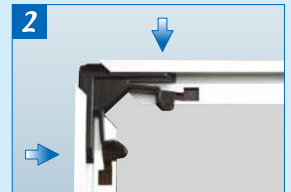

ワンタッチでフレームオープン！シャープでストレートなフレームデザイン

※使用例

※ポスターは参考イメージです。

フレームの開き方

レバーを押し上げるだけでコーナーが開く「オストレッチ」機能により、入れ替えが簡単です。

対角の2辺のコーナーのフレーム裏側のレバーを親指で押し上げるとコーナーが開きます。

フィルムを取り出し、作品を入れフィルムをもどし、フレームを内側方向へバチンと音がするところまで押し閉めて下さい。

コーナー部

■吊り方■ 3点吊り

付属のヒモを取り出します。裏面の吊り具にヒモを通します。お好きな長さに調節して下さい。吊り具は3カ所付いていますので横でも縦でも使えます。

※角コーナーは樹脂製のため、破損に注意して下さい。

外寸・画面寸法の目安

① 外寸法 = 規格寸法 + 4mmです。
② 画面寸法(マド寸法) = 規格寸法 - 8mmです。
※多少の誤差があります。

形状・仕様

※記載の価格は新価格になっています