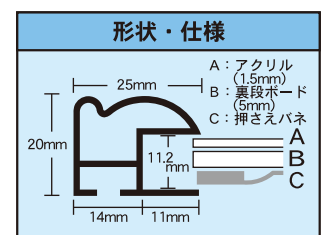

アルミの強さとシャープさを額本来の装飾性にマッチさせた高級タイプ

※使用例

※ポスターは参考イメージです。

※押さえパネで、よりしっかりと作品を固定することができます。

外寸・画面寸法の目安

① 外寸法 = 規格寸法 + 30mmです。
② 画面寸法(マド寸法) = 規格寸法 - 20mmです。
※多少の誤差があります。

※記載の価格は新価格になっています

規格	サイズ	品番	重量	価格
B0	1030×1456mm	—	—	—
B1	728×1030mm	RS-B1-□	3120g	¥12,000
B2	515×728mm	RS-B2-□	2150g	¥7,890
B3	364×515mm	RS-B3-□	1310g	¥5,170
B4	257×364mm	RS-B4-□	840g	¥3,500
B5	182×257mm	—	—	—
OG菊全	600×900mm	RS-P4-□	2810g	¥10,960
全紙	544×726mm	RS-G1-□	2300g	¥8,100
色紙	317×317mm	—	—	—
ポスターサイズ	620×930mm	—	—	—
ポスターサイズ	475×575mm	—	—	—
画用紙四ツ切	392×544mm	—	—	—

規格	サイズ	品番	重量	価格
A0	841×1189mm	—	—	—
A1	594×841mm	RS-A1-□	2680g	¥8,580
A2	420×594mm	RS-A2-□	1580g	¥5,790
A3	297×420mm	RS-A3-□	1000g	¥4,150
A4	210×297mm	RS-A4-□	660g	¥2,920
A5	148×210mm	—	—	—
三三	454×605mm	RS-G2-□	1360g	¥7,690
半切	423×544mm	RS-G3-□	1500g	¥6,400
大衣	393×508mm	RS-G4-□	1410g	¥5,320
ポスターサイズ	620×920mm	RS-P3-□	2900g	¥10,980
ポスターサイズ	460×620mm	—	—	—
画用紙八ツ切	270×380mm	—	—	—

※価格表示は本体価格(税別)です

※品番の末尾の□はカラーが入ります。

シルバー：SV ホワイト：WH ブラック：BK ゴールド：GD となります。上記のカラーをご参照下さい。

※価格表に品番が載っていないサイズは特別寸法になります。その他サイズの特別寸法承ります。価格は特別寸法価格表を参照下さい。

※重量は包装状態時です。※アールシャドーは2015年より価格改訂になっております。詳しくはお問い合わせ下さい。