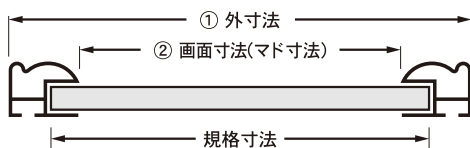

アルミの強さとシャープさを額本来の装飾性にマッチさせた高級タイプ

※使用例

※ポスターは参考イメージです。

※押さえパネで、よりしっかりと作品を固定することができます。

外寸・画面寸法の目安

① 外寸法 = 規格寸法 + 30mmです。
② 画面寸法(マド寸法) = 規格寸法 - 20mmです。
※多少の誤差があります。

※記載の価格は新価格になっています

規格	サイズ	品番	重量	価格
B0	1030×1456mm	—	—	—
B1	728×1030mm	RS-B1-□	3120g	¥12,000
B2	515×728mm	RS-B2-□	2150g	¥7,890
B3	364×515mm	RS-B3-□	1310g	¥5,170
B4	257×364mm	RS-B4-□	840g	¥3,500
B5	182×257mm	—	—	—
OG菊全	600×900mm	RS-P4-□	2810g	¥10,960
全紙	544×726mm	RS-G1-□	2300g	¥8,100
色紙	317×317mm	—	—	—
ポスターサイズ	620×930mm	—	—	—
ポスターサイズ	475×575mm	—	—	—
画用紙四ツ切	392×544mm	—	—	—

規格	サイズ	品番	重量	価格
A0	841×1189mm	—	—	—
A1	594×841mm	RS-A1-□	2680g	¥8,580
A2	420×594mm	RS-A2-□	1580g	¥5,790
A3	297×420mm	RS-A3-□	1000g	¥4,150
A4	210×297mm	RS-A4-□	660g	¥2,920
A5	148×210mm	—	—	—
三三	454×605mm	RS-G2-□	1360g	¥7,690
半切	423×544mm	RS-G3-□	1500g	¥6,400
大衣	393×508mm	RS-G4-□	1410g	¥5,320
ポスターサイズ	620×920mm	RS-P3-□	2900g	¥10,980
ポスターサイズ	460×620mm	—	—	—
画用紙八ツ切	270×380mm	—	—	—

※価格表示は本体価格(税別)です

※品番の末尾の□はカラーが入ります。

シルバー：SV ホワイト：WH ブラック：BK ゴールド：GD となります。上記のカラーをご参照下さい。

※価格表に品番が載っていないサイズは特別寸法になります。その他サイズの特別寸法承ります。価格は特別寸法価格表を参照下さい。

※重量は包装状態時です。※アールシャドーは2015年より価格改訂になっております。詳しくはお問い合わせ下さい。