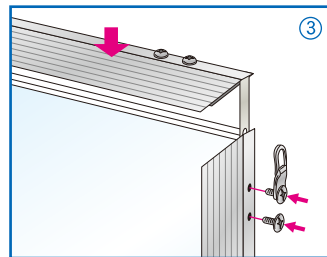

■吊り方■

両サイドに付いている吊り金具に付属のヒモを通して下さい。吊り金具は3点付いているので、横でも縦でも使えます。

■使用方法■

①

側面の4本のネジを外しフレームの一边を外します。

②

ポスターなどをフィルムとボードの間に入れます。

③

外したフレームを差し込んでネジで止めます。

④

完成！※大きなサイズは、フレーム部分のみを掴み上げると変型、不具合の原因となる場合がありますのでご注意ください。

■外寸・画面寸法の目安

① 外寸法 = 規格寸法 + 8mmです。
② 画面寸法(マド寸法) = 規格寸法 - 28mmです。
※多少の誤差があります。

規格	サイズ	マド寸法	品番	重量	価格
B0	1030×1456mm	1002×1428mm	IW-B0-SV	3070g	¥13,800
B1	728×1030mm	700×1002mm	IW-B1-SV	1740g	¥5,700
B2	515×728mm	487×700mm	IW-B2-SV	1100g	¥4,000
A0	841×1189mm	813×1161mm	IW-A0-SV	1940g	¥11,000
A1	594×841mm	566×813mm	IW-A1-SV	990g	¥4,700
A2	420×594mm	392×566mm	IW-A2-SV	630g	¥3,500