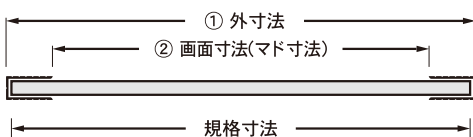

丈夫で強度が増した 大判サイズの幅広フレーム！

ポスター・POP・イラスト等に
入替え簡単なアルミフレームパネル

※ポスターは参考イメージです。

実寸サイズ

18mm

コーナー部

分解図

吊り金具

■吊り方■

両サイドに付いている吊り金具に付属のヒモを通して下さい。吊り金具は3点付いているので、横でも縦でも使えます。

■使用方法■

①

側面の4本のネジを外しフレームの一边を外します。

②

ポスターなどをフィルムとボードの間に入れます。

③

外したフレームを差し込んでネジで止めます。

④

完成！※大きなサイズは、フレーム部分のみを掴み上げると変型、不具合の原因となる場合がありますのでご注意ください。

■外寸・画面寸法の目安

① 外寸法 = 規格寸法 + 8mmです。
② 画面寸法(マド寸法) = 規格寸法 - 28mmです。
※多少の誤差があります。

規格	サイズ	マド寸法	品番	重量	価格
B0	1030×1456mm	1002×1428mm	IW-B0-SV	3070g	¥13,800
B1	728×1030mm	700×1002mm	IW-B1-SV	1740g	¥5,700
B2	515×728mm	487×700mm	IW-B2-SV	1100g	¥4,000
A0	841×1189mm	813×1161mm	IW-A0-SV	1940g	¥11,000
A1	594×841mm	566×813mm	IW-A1-SV	990g	¥4,700
A2	420×594mm	392×566mm	IW-A2-SV	630g	¥3,500