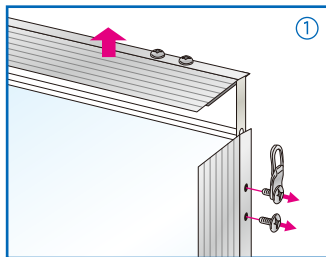

丈夫で強度が増した 大判サイズの幅広フレーム！

ポスター・POP・イラスト等に
入替え簡単なアルミフレームパネル

※ポスターは参考イメージです。

実寸サイズ

18mm

コーナー部

分解図

吊り金具

■吊り方■

両サイドに付いている吊り金具に付属のヒモを通して下さい。吊り金具は3点付いているので、横でも縦でも使えます。

■使用方法■

①

側面の4本のネジを外しフレームの一边を外します。

②

ポスターなどをフィルムとボードの間に入れます。

③

外したフレームを差し込んでネジで止めます。

④

完成！※大きなサイズは、フレーム部分のみを掴み上げると変型、不具合の原因となる場合がありますのでご注意ください。

■外寸・画面寸法の目安

① 外寸法 = 規格寸法 + 8mmです。
② 画面寸法(マド寸法) = 規格寸法 - 28mmです。
※多少の誤差があります。

規格	サイズ	マド寸法	品番	重量	価格
B0	1030×1456mm	1002×1428mm	IW-B0-SV	3070g	¥13,800
B1	728×1030mm	700×1002mm	IW-B1-SV	1740g	¥5,700
B2	515×728mm	487×700mm	IW-B2-SV	1100g	¥4,000
A0	841×1189mm	813×1161mm	IW-A0-SV	1940g	¥11,000
A1	594×841mm	566×813mm	IW-A1-SV	990g	¥4,700
A2	420×594mm	392×566mm	IW-A2-SV	630g	¥3,500