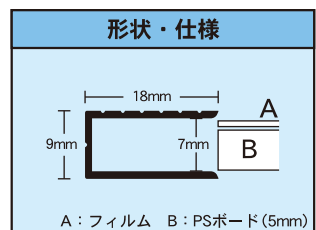

丈夫で強度が増した 大判サイズの幅広フレーム！

ポスター・POP・イラスト等に
入替え簡単なアルミフレームパネル

※ポスターは参考イメージです。

実寸サイズ

18mm

コーナー部

分解図

吊り金具

■吊り方■

両サイドに付いている吊り金具に付属のヒモを通して下さい。吊り金具は3点付いているので、横でも縦でも使えます。

■使用方法■

①

側面の4本のネジを外しフレームの一边を外します。

②

ポスターなどをフィルムとボードの間に入れます。

③

外したフレームを差し込んでネジで止めます。

④

完成！※大きなサイズは、フレーム部分のみを掴み上げると変型、不具合の原因となる場合がありますのでご注意ください。

■外寸・画面寸法の目安

① 外寸法 = 規格寸法 + 8mmです。
② 画面寸法(マド寸法) = 規格寸法 - 28mmです。
※多少の誤差があります。

規格	サイズ	マド寸法	品番	重量	価格
B0	1030×1456mm	1002×1428mm	IW-B0-SV	3070g	¥13,800
B1	728×1030mm	700×1002mm	IW-B1-SV	1740g	¥5,700
B2	515×728mm	487×700mm	IW-B2-SV	1100g	¥4,000
A0	841×1189mm	813×1161mm	IW-A0-SV	1940g	¥11,000
A1	594×841mm	566×813mm	IW-A1-SV	990g	¥4,700
A2	420×594mm	392×566mm	IW-A2-SV	630g	¥3,500

※価格表示は本体価格(税別)です

※B0サイズのみ、裏側中央部に補強バーが付いています。特寸(大きいサイズ)は補強バーが付きません。また、付いていないサイズもご希望により補強バーを付ける事もできますので、価格等ご相談下さい。※B0サイズのみ、保護フィルムが貼ってあります。ご使用の際ははがしてご利用下さい。

※品番の末尾はカラーが入ります。シルバー：SV となります。※特別寸法承ります。価格は特別寸法価格表を参照下さい。※重量は包装状態時です。