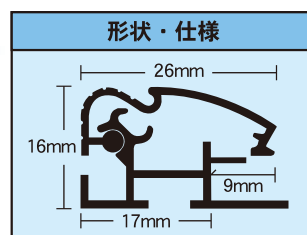

**開けやすく閉めやすい全面開放方式！壁へ直接取り付けたまま入れ替えが出来る！
カラーも充実でバリエーションが豊富に！**

※使用例

※ポスターは参考イメージです。

壁面に直接固定する場合

※この図はフレームが開いている状態です。壁に直接固定すれば、フレームを外さずに、前面より入れ替え出来ます。

固定方法
フレームを開くとレール部分にビス止め用の穴があります。壁面の材質に合った市販のビスを御使用になり、固定して下さい。固定の際、強度は充分ご確認下さい。

**■吊り方■
2点吊り**

付属のヒモと金具、ビスを取り出します。金具をビスで留めヒモを通します。ヒモはお好きな長さに調節して下さい。

外寸・画面寸法の目安

① 外寸法 = 規格寸法 + 36mmです。
② 画面寸法(マド寸法) = 規格寸法 - 17mmです。
※多少の誤差があります。

規格	サイズ	品番	重量	シルバー価格	カラー価格
B1	728×1030mm	DR-B1-□	2600g	¥9,800	¥11,800
B2	515×728mm	DR-B2-□	1600g	¥7,000	¥8,100
B3	364×515mm	DR-B3-□	1010g	¥5,300	¥6,100
B4	257×364mm	DR-B4-□	650g	¥3,600	¥4,100
OG菊全	600×900mm	DR-P4-□	2050g	¥9,200	¥11,000
画用紙四ツ切	392×544mm	DR-G22-□	1030g	¥5,300	¥6,100

規格	サイズ	品番	重量	シルバー価格	カラー価格
A1	594×841mm	DR-A1-□	1950g	¥8,500	¥9,800
A2	420×594mm	DR-A2-□	1220g	¥6,500	¥7,500
A3	297×420mm	DR-A3-□	760g	¥4,700	¥5,400
A4	210×297mm	DR-A4-□	540g	¥3,300	¥3,700
ポスターサイズ	620×920mm	DR-P3-□	2150g	¥10,200	¥11,700
画用紙八ツ切	270×380mm	DR-G31-□	680g	¥3,900	¥4,500