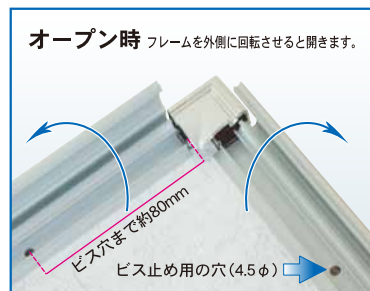

**開けやすく閉めやすい全面開放方式！壁へ直接取り付けたまま入れ替えが出来る！
カラーも充実でバリエーションが豊富に！**

※使用例

※ポスターは参考イメージです。

壁面に直接固定する場合

※この図はフレームが開いている状態です。壁に直接固定すれば、フレームを外さずに、前面より入れ替え出来ます。

固定方法
フレームを開くとレール部分にビス止め用の穴があります。壁面の材質に合った市販のビスを御使用になり、固定して下さい。固定の際、強度は充分ご確認下さい。

**■吊り方■
2点吊り**

付属のヒモと金具、ビスを取り出します。金具をビスで留めヒモを通します。ヒモはお好きな長さに調節して下さい。

外寸・画面寸法の目安

① 外寸法 = 規格寸法 + 36mmです。
② 画面寸法(マド寸法) = 規格寸法 - 17mmです。
※多少の誤差があります。

規格	サイズ	品番	重量	シルバー価格	カラー価格
B1	728×1030mm	DR-B1-□	2600g	¥9,800	¥11,800
B2	515×728mm	DR-B2-□	1600g	¥7,000	¥8,100
B3	364×515mm	DR-B3-□	1010g	¥5,300	¥6,100
B4	257×364mm	DR-B4-□	650g	¥3,600	¥4,100
OG菊全	600×900mm	DR-P4-□	2050g	¥9,200	¥11,000
画用紙四ツ切	392×544mm	DR-G22-□	1030g	¥5,300	¥6,100

規格	サイズ	品番	重量	シルバー価格	カラー価格
A1	594×841mm	DR-A1-□	1950g	¥8,500	¥9,800
A2	420×594mm	DR-A2-□	1220g	¥6,500	¥7,500
A3	297×420mm	DR-A3-□	760g	¥4,700	¥5,400
A4	210×297mm	DR-A4-□	540g	¥3,300	¥3,700
ポスターサイズ	620×920mm	DR-P3-□	2150g	¥10,200	¥11,700
画用紙八ツ切	270×380mm	DR-G31-□	680g	¥3,900	¥4,500