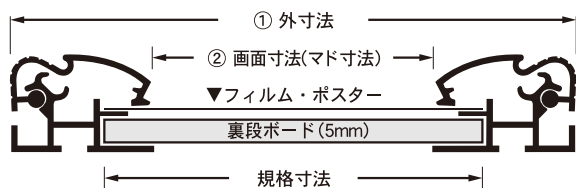

**開けやすく閉めやすい全面開放方式！壁へ直接取り付けたまま入れ替えが出来る！
カラーも充実でバリエーションが豊富に！**

※使用例

※ポスターは参考イメージです。

壁面に直接固定する場合

※この図はフレームが開いている状態です。壁に直接固定すれば、フレームを外さずに、前面より入れ替え出来ます。

固定方法
フレームを開くとレール部分にビス止め用の穴があります。壁面の材質に合った市販のビスを御使用になり、固定して下さい。固定の際、強度は充分ご確認下さい。

**■吊り方■
2点吊り**

付属のヒモと金具、ビスを取り出します。金具をビスで留めヒモを通します。ヒモはお好きな長さに調節して下さい。

外寸・画面寸法の目安

① 外寸法 = 規格寸法 + 36mmです。
② 画面寸法(マド寸法) = 規格寸法 - 17mmです。
※多少の誤差があります。

規格	サイズ	品番	重量	シルバー価格	カラー価格
B1	728×1030mm	DR-B1-□	2600g	¥9,800	¥11,800
B2	515×728mm	DR-B2-□	1600g	¥7,000	¥8,100
B3	364×515mm	DR-B3-□	1010g	¥5,300	¥6,100
B4	257×364mm	DR-B4-□	650g	¥3,600	¥4,100
OG菊全	600×900mm	DR-P4-□	2050g	¥9,200	¥11,000
画用紙四ツ切	392×544mm	DR-G22-□	1030g	¥5,300	¥6,100

規格	サイズ	品番	重量	シルバー価格	カラー価格
A1	594×841mm	DR-A1-□	1950g	¥8,500	¥9,800
A2	420×594mm	DR-A2-□	1220g	¥6,500	¥7,500
A3	297×420mm	DR-A3-□	760g	¥4,700	¥5,400
A4	210×297mm	DR-A4-□	540g	¥3,300	¥3,700
ポスターサイズ	620×920mm	DR-P3-□	2150g	¥10,200	¥11,700
画用紙八ツ切	270×380mm	DR-G31-□	680g	¥3,900	¥4,500