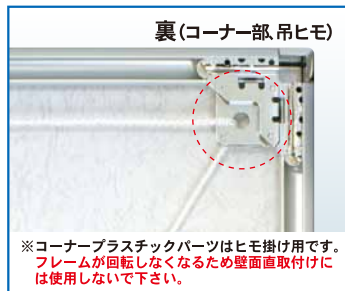

# フレームをひねれば前開きで入れ替え可能！ 軽量フロントオープンパネル

※使用例

- ・環境にやさしいエコロジー商品です。
- ・コーナーパーツはプラスチック（メッキ仕上げ）です。
- ・フロントオープンタイプですので入れ替えが簡単です。

シルバー(SV)

※ポスターは参考イメージです。

click!

フレームを  
にぎって  
ひねるだけ!

外側にひねってオープン。フィルムを外しポスター等とフィルムを入れ、内側にひねってもどします。  
※フィルム、ポスターは4隅のコーナーをくぐらせます。

① ④

■吊り方■  
吊り金具リングのセット方法  
付属のヒモとリングを取り出します。図のような順番で四つ角のコーナーの穴にヒモを通して結びます。中央を交差する時(1→2間と3→4間)に吊り金具リングを通します。壁掛けの際はリングを使って飾ります

② ③