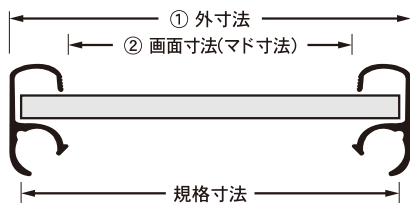

# フレームをひねれば前開きで入れ替え可能！ 軽量フロントオープンパネル

※使用例

- ・環境にやさしいエコロジー商品です。
- ・コーナーパーツはプラスチック（メッキ仕上げ）です。
- ・フロントオープンタイプですので入れ替えが簡単です。

シルバー(SV)

※ポスターは参考イメージです。

click!

フレームを  
にぎって  
ひねるだけ!

外側にひねってオープン。フィルムを外しポスター等とフィルムを入れ、内側にひねってもどします。  
※フィルム、ポスターは4隅のコーナーをくぐらせます。

① ④

■吊り方■  
吊り金具リングのセット方法  
付属のヒモとリングを取り出します。図のような順番で四つ角のコーナーの穴にヒモを通して結びます。中央を交差する時(1→2間と3→4間)に吊り金具リングを通します。壁掛けの際はリングを使って飾ります

② ③

## 外寸・画面寸法の目安

- ① 外寸法 = 規格寸法 + 10mmです。  
② 画面寸法(マド寸法) = 規格寸法 - 14mmです。  
※多少の誤差があります。

規格	サイズ	品番	重量	価格
B1	728×1030mm	FOP-B1-SV	1760g	¥5,480
B2	515×728mm	FOP-B2-SV	1100g	¥3,480
B3	364×515mm	FOP-B3-SV	640g	¥2,380
B4	257×364mm	FOP-B4-SV	420g	¥1,780

規格	サイズ	品番	重量	価格
A1	594×841mm	FOP-A1-SV	1320g	¥4,180
A2	420×594mm	FOP-A2-SV	800g	¥2,680
A3	297×420mm	FOP-A3-SV	520g	¥2,080
A4	210×297mm	FOP-A4-SV	350g	¥1,580

※品番の末尾はカラーが入ります。シルバー：SV となります。  
※特別寸法承ります。最大寸法はB1までです。価格は特別寸法価格表を参照下さい。  
※重量は包装状態時です。  
※フロントイレパネは2016年度より、新価格となります。詳しくはお問い合わせ下さい。