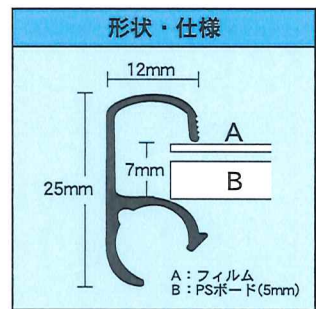

フレームをひねれば前開きで入れ替え可能！ 軽量フロントオープンパネル

アルミニウム Aluminum Frame

※使用例

- ・環境にやさしいエコロジー商品です。
- ・コーナーパーツはプラスチック（メッキ仕上げ）です。
- ・フロントオープンタイプですので入れ替えが簡単です。

※ポスターは参考イメージです。

※回転の止まる一定角度以上は、無理に回転させないで下さい。

外寸・画面寸法の目安

- ① 外寸法 = 規格寸法 + 10mmです。
- ② 画面寸法(マド寸法) = 規格寸法 - 14mmです。
- ※多少の誤差があります。

規格	サイズ	品番	重量	価格
B1	728×1030mm	FOP-B1-SV	1510g	¥6,650
B2	515×728mm	FOP-B2-SV	980g	¥4,500
B3	364×515mm	FOP-B3-SV	580g	¥3,200
B4	257×364mm	FOP-B4-SV	390g	¥2,100

規格	サイズ	品番	重量	価格
A1	594×841mm	FOP-A1-SV	1160g	¥5,350
A2	420×594mm	FOP-A2-SV	720g	¥3,450
A3	297×420mm	FOP-A3-SV	480g	¥2,800
A4	210×297mm	FOP-A4-SV	330g	¥2,000

※特別寸法承ります。最大寸法はB1までです。価格は特別寸法価格表を参照下さい。  
※重量は包装状態時です。

※価格表示は本体価格(税別)です