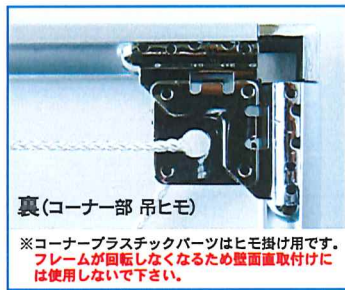

フレームをひねれば前開きで入れ替え可能！ 軽量フロントオープンパネル

アルミニウム Aluminum Frame

※使用例

- ・環境にやさしいエコロジー商品です。
- ・コーナーパーツはプラスチック（メッキ仕上げ）です。
- ・フロントオープンタイプですので入れ替えが簡単です。

※ポスターは参考イメージです。

※回転の止まる一定角度以上は、無理に回転させないで下さい。

外寸・画面寸法の目安

- ① 外寸法 = 規格寸法 + 10mmです。
- ② 画面寸法(マド寸法) = 規格寸法 - 14mmです。
- ※多少の誤差があります。