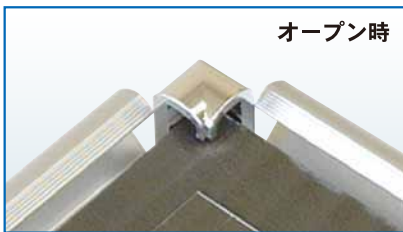

# フレームをひねれば前開きで入れ替え可能！ 軽量フロントオープンパネル

※使用例

- ・環境にやさしいエコロジー商品です。
- ・コーナーパーツはプラスチック（メッキ仕上げ）です。
- ・フロントオープンタイプですので入れ替えが簡単です。

シルバー(SV)

※ポスターは参考イメージです。

click!

フレームを  
にぎって  
ひねるだけ!

外側にひねってオープン。フィルムを外しポスター等とフィルムを入れ、内側にひねってもどします。  
※フィルム、ポスターは4隅のコーナーをくぐらせます。

① ④

■吊り方■  
吊り金具リングのセット方法  
付属のヒモとリングを取り出します。図のような順番で四つ角のコーナーの穴にヒモを通して結びます。中央を交差する時(1→2間と3→4間)に吊り金具リングを通します。壁掛けの際はリングを使って飾ります

② ③