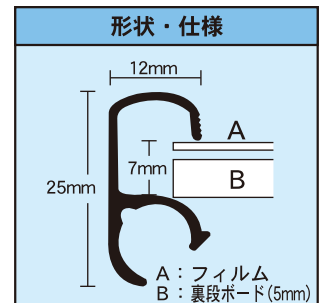

① ④

■吊り方■  
吊り金具リングのセット方法  
付属のヒモとリングを取り出します。図のような順番で四つ角のコーナーの穴にヒモを通して結びます。中央を交差する時(1→2間と3→4間)に吊り金具リングを通します。壁掛けの際はリングを使って飾ります

② ③

## 外寸・画面寸法の目安

- ① 外寸法 = 規格寸法 + 10mmです。  
② 画面寸法(マド寸法) = 規格寸法 - 14mmです。  
※多少の誤差があります。

規格	サイズ	品番	重量	価格
B1	728×1030mm	FOP-B1-SV	1760g	¥5,480
B2	515×728mm	FOP-B2-SV	1100g	¥3,480
B3	364×515mm	FOP-B3-SV	640g	¥2,380
B4	257×364mm	FOP-B4-SV	420g	¥1,780

規格	サイズ	品番	重量	価格
A1	594×841mm	FOP-A1-SV	1320g	¥4,180
A2	420×594mm	FOP-A2-SV	800g	¥2,680
A3	297×420mm	FOP-A3-SV	520g	¥2,080
A4	210×297mm	FOP-A4-SV	350g	¥1,580

※品番の末尾はカラーが入ります。シルバー：SV となります。  
※特別寸法承ります。最大寸法はB1までです。価格は特別寸法価格表を参照下さい。  
※重量は包装状態時です。  
※フロントイレパネは2016年度より、新価格となります。詳しくはお問い合わせ下さい。