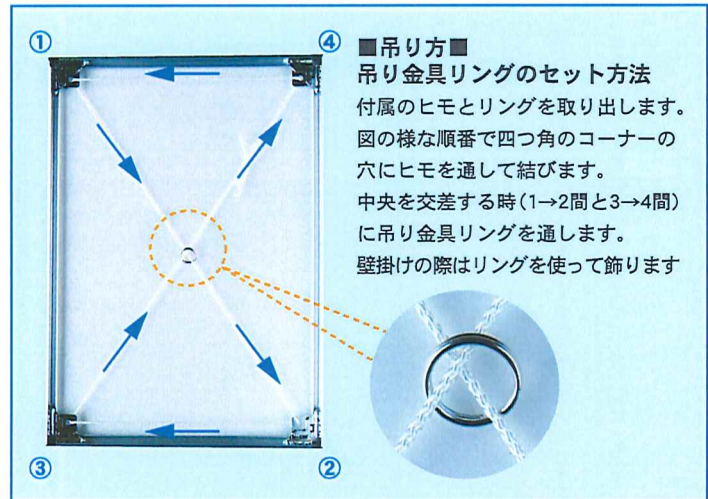

フレームをひねれば前開きで入れ替え可能！ 軽量フロントオープンパネル

アルミニウム Aluminum Frame

※使用例

- ・環境にやさしいエコロジー商品です。
- ・コーナーパーツはプラスチック（メッキ仕上げ）です。
- ・フロントオープンタイプですので入れ替えが簡単です。

※ポスターは参考イメージです。

※回転の止まる一定角度以上は、無理に回転させないで下さい。

外寸・画面寸法の目安

- ① 外寸法 = 規格寸法 + 10mmです。
- ② 画面寸法(マド寸法) = 規格寸法 - 14mmです。
- ※多少の誤差があります。