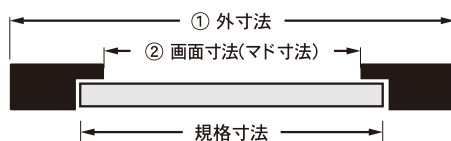

フラットな形状と5柄の木目調がスタンダードなフレーミングに最適！

※使用例

※ポスターは参考イメージです。

※フレームの仕様は裏面からフィルム等の仕様は正面から見た状態です。(若干色が異なります)

コーナー部

分解図

■吊り方■ 2点吊り
付属のヒモを取り出します。裏面の吊り具にヒモを通します。お好きな長さに調節して下さい。吊り具は4カ所付いていますので横でも縦でも使えます。

外寸・画面寸法の目安

① 外寸法 = 規格寸法 + 約57mmです。
② 画面寸法(マド寸法) = 規格寸法 - 約13mmです。
※多少の誤差があります。
※マット使用可(2mm厚)
※フレームはMDFに樹脂フィルムを貼加工したものを
使用しています。

マットやMDFの詳細内容に関してはオーダーフレームのページで説明していますのでご参照下さい。

規格	サイズ	品番	重量	価格
B1	728×1030mm	NA-B1-□	2900g	¥7,000
B2	515×728mm	NA-B2-□	1570g	¥3,600
B3	364×515mm	NA-B3-□	950g	¥2,800
B4	257×364mm	NA-B4-□	640g	¥2,100
B5	182×257mm	NA-B5-□	400g	¥1,600
ポスターサイズ	610×915mm	NA-610X915-□	2350g	¥5,300