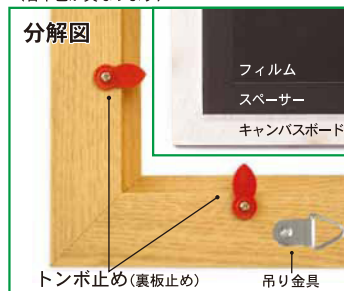

フラットな形状と5柄の木目調がスタンダードなフレーミングに最適！

※使用例

※ポスターは参考イメージです。

※フレームの仕様は裏面からフィルム等の仕様は正面から見た状態です。(若干色が異なります)

コーナー部

分解図

■吊り方■ 2点吊り
付属のヒモを取り出します。裏面の吊り具にヒモを通します。お好きな長さに調節して下さい。吊り具は4カ所付いていますので横でも縦でも使えます。

外寸・画面寸法の目安

① 外寸法 = 規格寸法 + 約57mmです。
② 画面寸法(マド寸法) = 規格寸法 - 約13mmです。
※多少の誤差があります。
※マット使用可(2mm厚)
※フレームはMDFに樹脂フィルムを貼加工したものを
使用しています。

マットやMDFの詳細内容に関してはオーダーフレームのページで説明していますのでご参照下さい。

規格	サイズ	品番	重量	価格
B1	728×1030mm	NA-B1-□	2900g	¥7,000
B2	515×728mm	NA-B2-□	1570g	¥3,600
B3	364×515mm	NA-B3-□	950g	¥2,800
B4	257×364mm	NA-B4-□	640g	¥2,100
B5	182×257mm	NA-B5-□	400g	¥1,600
ポスターサイズ	610×915mm	NA-610X915-□	2350g	¥5,300