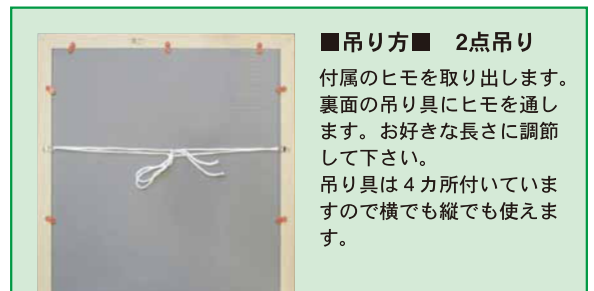

フラットな形状と5柄の木目調がスタンダードなフレーミングに最適！

※使用例

※ポスターは参考イメージです。

※フレームの仕様は裏面からフィルム等の仕様は正面から見た状態です。(若干色が異なります)

コーナー部

分解図

■吊り方■ 2点吊り
付属のヒモを取り出します。裏面の吊り具にヒモを通します。お好きな長さに調節して下さい。吊り具は4カ所付いていますので横でも縦でも使えます。

外寸・画面寸法の目安

① 外寸法 = 規格寸法 + 約57mmです。
② 画面寸法(マド寸法) = 規格寸法 - 約13mmです。
※多少の誤差があります。
※マット使用可(2mm厚)
※フレームはMDFに樹脂フィルムを貼加工したものを
使用しています。

マットやMDFの詳細内容に関してはオーダーフレームのページで説明していますのでご参照下さい。

規格	サイズ	品番	重量	価格
B1	728×1030mm	NA-B1-□	2900g	¥7,000
B2	515×728mm	NA-B2-□	1570g	¥3,600
B3	364×515mm	NA-B3-□	950g	¥2,800
B4	257×364mm	NA-B4-□	640g	¥2,100
B5	182×257mm	NA-B5-□	400g	¥1,600
ポスターサイズ	610×915mm	NA-610X915-□	2350g	¥5,300