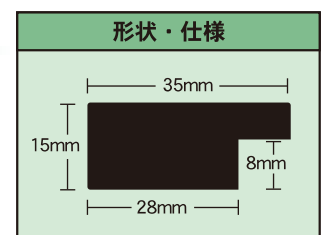

フラットな形状と5柄の木目調がスタンダードなフレーミングに最適！

※使用例

※ポスターは参考イメージです。

※フレームの仕様は裏面からフィルム等の仕様は正面から見た状態です。(若干色が異なります)

コーナー部

分解図

■吊り方■ 2点吊り
付属のヒモを取り出します。裏面の吊り具にヒモを通します。お好きな長さに調節して下さい。吊り具は4カ所付いていますので横でも縦でも使えます。

外寸・画面寸法の目安

① 外寸法 = 規格寸法 + 約57mmです。
② 画面寸法(マド寸法) = 規格寸法 - 約13mmです。
※多少の誤差があります。
※マット使用可(2mm厚)
※フレームはMDFに樹脂フィルムを貼加工したものを
使用しています。

マットやMDFの詳細内容に関してはオーダーフレームのページで説明していますのでご参照下さい。

規格	サイズ	品番	重量	価格
B1	728×1030mm	NA-B1-□	2900g	¥7,000
B2	515×728mm	NA-B2-□	1570g	¥3,600
B3	364×515mm	NA-B3-□	950g	¥2,800
B4	257×364mm	NA-B4-□	640g	¥2,100
B5	182×257mm	NA-B5-□	400g	¥1,600
ポスターサイズ	610×915mm	NA-610X915-□	2350g	¥5,300

規格	サイズ	品番	重量	価格
A1	594×841mm	NA-A1-□	2150g	¥4,600
A2	420×594mm	NA-A2-□	1220g	¥3,000
A3	297×420mm	NA-A3-□	780g	¥2,400
A4	210×297mm	NA-A4-□	530g	¥1,800
A5	148×210mm	NA-A5-□	350g	¥1,400

※価格表示は本体価格(税別)です

※品番の末尾の□はカラーが入ります。