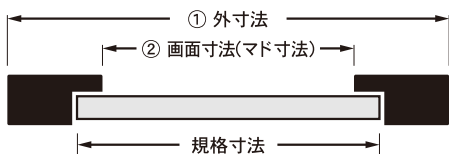

鮮やかなカラーバリエーション! カラフルなフレームが新鮮なイメージを創ります

※使用例

※ポスターは参考イメージです。

※フレームの仕様は裏面からフィルム等の仕様は正面から見た状態です。(若干色が異なります)

外寸・画面寸法の目安

① 外寸法 = 規格寸法 + 約51mmです。
② 画面寸法(マド寸法) = 規格寸法 - 約9mmです。
※多少の誤差があります。
※マット使用可(2mm厚)
※フレームはMDFに樹脂フィルムを貼加工したものを
使用しています。

マットやMDFの詳しい内容に関してはオーダーフレームのページで説明していますのでご参照下さい。

規格	サイズ	品番	重量	価格
B1	728×1030mm	NB-B1-□	2900g	¥7,000
B2	515×728mm	NB-B2-□	1570g	¥3,600
B3	364×515mm	NB-B3-□	950g	¥2,800
B4	257×364mm	NB-B4-□	640g	¥2,100
B5	182×257mm	NB-B5-□	400g	¥1,600
ポスターサイズ	610×915mm	NB-610×915-□	2350g	¥5,300

規格	サイズ	品番	重量	価格
A1	594×841mm	NB-A1-□	2150g	¥4,600
A2	420×594mm	NB-A2-□	1220g	¥3,000
A3	297×420mm	NB-A3-□	780g	¥2,400
A4	210×297mm	NB-A4-□	530g	¥1,800
A5	148×210mm	NB-A5-□	350g	¥1,400

※価格表示は本体価格(税別)です

※品番の末尾の□はカラーが入ります。