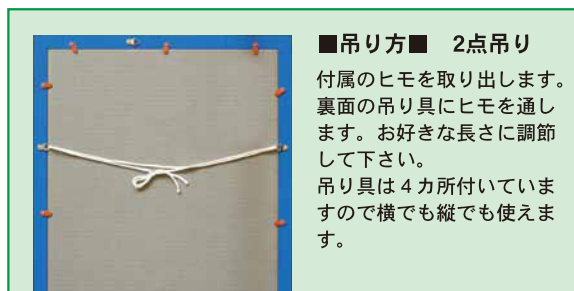

鮮やかなカラーバリエーション! カラフルなフレームが新鮮なイメージを創ります

※使用例

※ポスターは参考イメージです。

※フレームの仕様は裏面からフィルム等の仕様は正面から見た状態です。(若干色が異なります)

外寸・画面寸法の目安

① 外寸法 = 規格寸法 + 約51mmです。
② 画面寸法(マド寸法) = 規格寸法 - 約9mmです。
※多少の誤差があります。
※マット使用可(2mm厚)
※フレームはMDFに樹脂フィルムを貼加工したものを
使用しています。