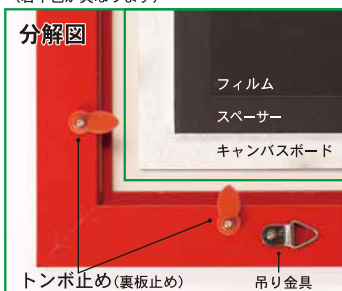

鮮やかなカラーバリエーション! カラフルなフレームが新鮮なイメージを創ります

※使用例

※ポスターは参考イメージです。

※フレームの仕様は裏面からフィルム等の仕様は正面から見た状態です。(若干色が異なります)

外寸・画面寸法の目安

① 外寸法 = 規格寸法 + 約51mmです。
② 画面寸法(マド寸法) = 規格寸法 - 約9mmです。
※多少の誤差があります。
※マット使用可(2mm厚)
※フレームはMDFに樹脂フィルムを貼加工したものを
使用しています。

マットやMDFの詳しい内容に関してはオーダーフレームのページで説明していますのでご参照下さい。

規格	サイズ	品番	重量	価格
B1	728×1030mm	NB-B1-□	2900g	¥7,000
B2	515×728mm	NB-B2-□	1570g	¥3,600
B3	364×515mm	NB-B3-□	950g	¥2,800
B4	257×364mm	NB-B4-□	640g	¥2,100
B5	182×257mm	NB-B5-□	400g	¥1,600
ポスターサイズ	610×915mm	NB-610×915-□	2350g	¥5,300