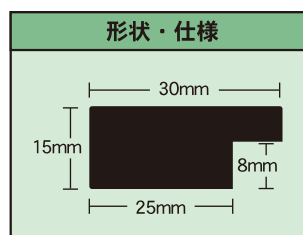

鮮やかなカラーバリエーション! カラフルなフレームが新鮮なイメージを創ります

※使用例

※ポスターは参考イメージです。

※フレームの仕様は裏面からフィルム等の仕様は正面から見た状態です。(若干色が異なります)

外寸・画面寸法の目安

① 外寸法 = 規格寸法 + 約51mmです。
② 画面寸法(マド寸法) = 規格寸法 - 約9mmです。
※多少の誤差があります。
※マット使用可(2mm厚)
※フレームはMDFに樹脂フィルムを貼加工したものを
使用しています。

マットやMDFの詳しい内容に関してはオーダーフレームのページで説明していますのでご参照下さい。

規格	サイズ	品番	重量	価格
B1	728×1030mm	NB-B1-□	2900g	¥7,000
B2	515×728mm	NB-B2-□	1570g	¥3,600
B3	364×515mm	NB-B3-□	950g	¥2,800
B4	257×364mm	NB-B4-□	640g	¥2,100
B5	182×257mm	NB-B5-□	400g	¥1,600
ポスターサイズ	610×915mm	NB-610×915-□	2350g	¥5,300

規格	サイズ	品番	重量	価格
A1	594×841mm	NB-A1-□	2150g	¥4,600
A2	420×594mm	NB-A2-□	1220g	¥3,000
A3	297×420mm	NB-A3-□	780g	¥2,400
A4	210×297mm	NB-A4-□	530g	¥1,800
A5	148×210mm	NB-A5-□	350g	¥1,400

※価格表示は本体価格(税別)です

※品番の末尾の□はカラーが入ります。

ブラック：BK ホワイト：WH レッド：RD ブルー：BL イエロー：YL となります。上記のカラーをご参照下さい。

※A0、特別寸法承ります。詳しくはオーダーフレームのページを参照下さい。

※B5、A5は受注生産です。

※重量は包装状態時です。