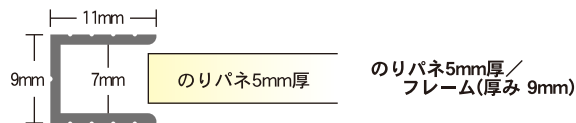

のりパネ

フレームをセットした便利なのりパネ

のりパネ® とエコイレパネ® フレームをセットしました。フレームをはずし作品等を貼った後、フレームを組みます。フレーム仕様は丈夫で迫力あるディスプレイが可能です。

コーナー部分

- ◆使用フレームは**エコイレパネ シルバー**です。別色のご希望もお受けします。納期等はお問い合わせ下さい。
- ◆のりパネは5mm厚です。
- ◆フィルム付き仕様は**オプション**注文となります。
- ◆枚数の多い貼加工、規格外寸法等はお問い合わせ下さい。別途お見積り致します。
- ◆別形状フレームをご希望の場合はご相談下さい。

規格	サイズ	品番	重量	厚さ	価格
B1	728×1030mm	NPF-B1	788g	5mm	¥3,650
B2	515×728mm	NPF-B2	458g	5mm	¥2,050
B3	364×515mm	NPF-B3	277g	5mm	¥1,300
B4	257×364mm	NPF-B4	182g	5mm	¥ 900
OG菊全	600×900mm	NPF-P4	600g	5mm	¥3,500

※重量は包装状態時です。

規格	サイズ	品番	重量	厚さ	価格
A0	841×1189mm	NPF-A0	975g	5mm	¥6,500
A1	594×841mm	NPF-A1	573g	5mm	¥2,700
A2	420×594mm	NPF-A2	343g	5mm	¥1,550
A3	297×420mm	NPF-A3	215g	5mm	¥1,050
A4	210×297mm	NPF-A4	145g	5mm	¥ 750