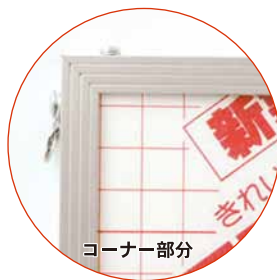

のりパネ

フレームをセットした便利なのりパネ

のりパネ® とエコイレパネ® フレームをセットしました。フレームをはずし作品等を貼った後、フレームを組みます。フレーム仕様は丈夫で迫力あるディスプレイが可能です。

コーナー部分

- ◆使用フレームは**エコイレパネ シルバー**です。別色のご希望もお受けします。納期等はお問い合わせ下さい。
- ◆のりパネは5mm厚です。
- ◆フィルム付き仕様は**オプション**注文となります。
- ◆枚数の多い貼加工、規格外寸法等はお問い合わせ下さい。別途お見積り致します。
- ◆別形状フレームをご希望の場合はご相談下さい。

規格	サイズ	品番	重量	厚さ	価格
B1	728×1030mm	NPF-B1	788g	5mm	¥3,650
B2	515×728mm	NPF-B2	458g	5mm	¥2,050
B3	364×515mm	NPF-B3	277g	5mm	¥1,300
B4	257×364mm	NPF-B4	182g	5mm	¥ 900
OG菊全	600×900mm	NPF-P4	600g	5mm	¥3,500