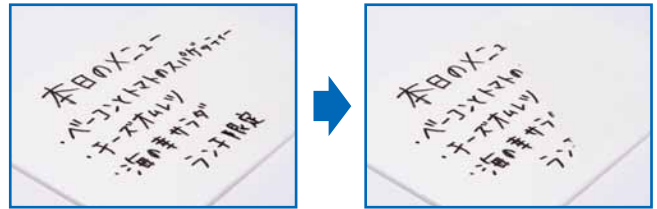

◆厚みのバリエーション 7mm

規格	サイズ	品番	重量	厚さ	価格
3×6	900×1800mm	7PSW-3×6	1320g	7mm	¥10,000
A1	594×841mm	7PSW-A1	420g	7mm	¥ 3,500
A2	420×594mm	7PSW-A2	210g	7mm	¥ 1,800
A3	297×420mm	7PSW-A3	105g	7mm	¥ 1,000

※価格表示は本体価格(税別)です

※実寸法は規格サイズより多少大きめになっております。

※重量は包装状態時です。※廃棄の際は各自治体のルールに従い処分して下さい。

※筆記にはホワイトボード専用マーカーをご使用下さい。文字を消す際はホワイトボード専用イレーザーをご使用下さい。

PSブラックボード

何度も書き直しができる！持ち運び便利な超軽量ブラックボード！

- ・ブラックなので、カラーがキレイ！カラーが映える！
- ・プレゼンや伝言メモに！・飲食店の日替わりメニューに！

両面使用可能