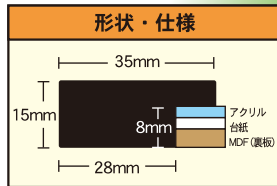

アートてめぐいフレーム

手ぬぐいサイズの木目調フレーム！

- ・縦、横、壁掛け仕様！
- ・どんな色、柄にも合う
5色のカラー！

品番	カラー	価格	JAN
ATF-4	ブラック	¥6,100	49 63783 42298 7
ATF-8	ナチュラル	¥6,100	49 63783 42299 4
ATF-11	スルーホワイト	¥6,100	49 63783 42300 7
ATF-12	ホワイトウッド	¥6,100	49 63783 42301 4
ATF-13	ブラウン	¥6,100	49 63783 42302 1

※本体サイズ：外寸 948×398mm 内寸 890×340mm
※材質：MDF・表面アクリル ※重量：約2,200g

※価格表示は本体価格(税別)です