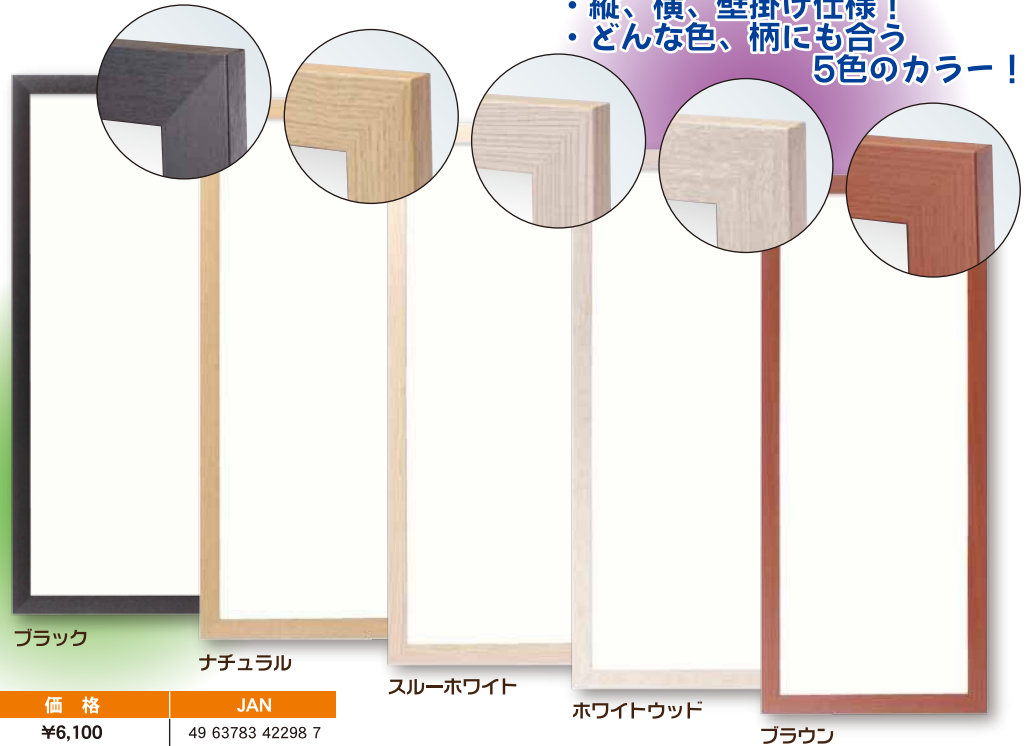

アートてめぐいフレーム

手ぬぐいサイズの木目調フレーム！

- ・縦、横、壁掛け仕様！
- ・どんな色、柄にも合う
5色のカラー！

品番	カラー	価格	JAN
ATF-4	ブラック	¥6,100	49 63783 42298 7
ATF-8	ナチュラル	¥6,100	49 63783 42299 4
ATF-11	スルーホワイト	¥6,100	49 63783 42300 7
ATF-12	ホワイトウッド	¥6,100	49 63783 42301 4
ATF-13	ブラウン	¥6,100	49 63783 42302 1

※本体サイズ：外寸 948×398mm 内寸 890×340mm
※材質：MDF・表面アクリル ※重量：約2,200g

※価格表示は本体価格(税別)です