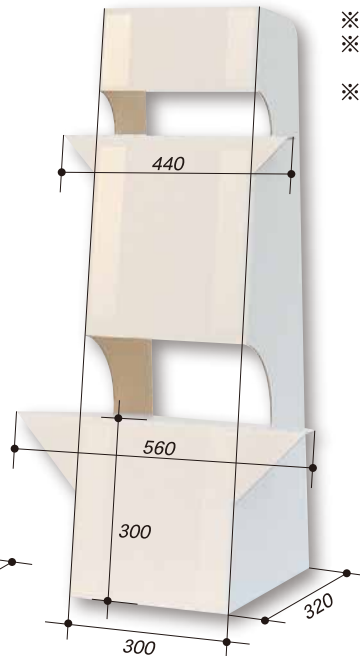

## 店舗作りに絶対不可欠な大型ディスプレイ用！

上下2段の組み込み部分で強度UP！軽く、強力テープ付きでスピーディな作業が可能です！

品番	対応サイズ目安
KS-5	B2・A1サイズ対応
KS-6	A1・OGサイズ対応
KS-7	B1サイズ～対応
KS-8	等身大などの縦長サイズ対応

商品名	サイズ	品番	価格
大型紙スタンド	H560×W740mm	KS-5	¥ 900
大型紙スタンド	H700×W860mm	KS-6	¥1,000
大型紙スタンド	H1000×W930mm	KS-7	¥1,200
大型紙スタンド	H1500×W1100mm	KS-8	¥1,600

※価格表示は本体価格(税別)です

H1000 KS-7

H700 KS-6

H560 KS-5

※片面白AF段ボール製 両面テープ付 個別包装無し

※KS-8は下より750に折り線が有ります。

(梱包時等にコンパクトになります。)

※室内用の仕様につき、外的環境変化(風・湿度)に御注意下さい。