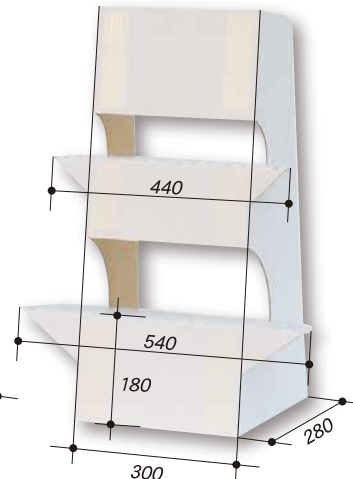

## 店舗作りに絶対不可欠な大型ディスプレイ用！

上下2段の組み込み部分で強度UP！軽く、強力テープ付きでスピーディな作業が可能です！

品番	対応サイズ目安
KS-5	B2・A1サイズ対応
KS-6	A1・OGサイズ対応
KS-7	B1サイズ～対応
KS-8	等身大などの縦長サイズ対応

商品名	サイズ	品番	価格
大型紙スタンド	H560×W740mm	KS-5	¥ 900
大型紙スタンド	H700×W860mm	KS-6	¥1,000
大型紙スタンド	H1000×W930mm	KS-7	¥1,200
大型紙スタンド	H1500×W1100mm	KS-8	¥1,600

※価格表示は本体価格(税別)です

H1000 KS-7

H700 KS-6

H560 KS-5

※片面白AF段ボール製 両面テープ付 個別包装無し

※KS-8は下より750に折り線が有ります。

(梱包時等にコンパクトになります。)

※室内用の仕様につき、外的環境変化(風・湿度)に御注意下さい。