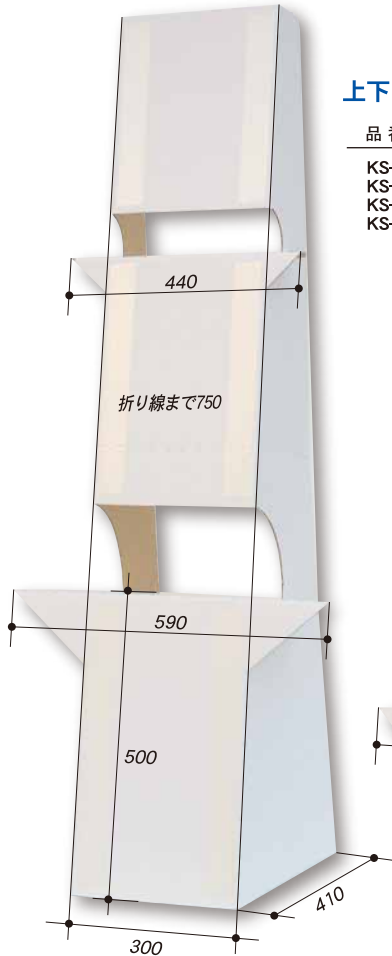

# 大型紙スタンド

H1500 KS-8

## 店舗作りに絶対不可欠な大型ディスプレイ用！

上下2段の組み込み部分で強度UP！軽く、強力テープ付きでスピーディな作業が可能です！

品番	対応サイズ目安
KS-5	B2・A1サイズ対応
KS-6	A1・OGサイズ対応
KS-7	B1サイズ～対応
KS-8	等身大などの縦長サイズ対応

商品名	サイズ	品番	価格
大型紙スタンド	H560×W740mm	KS-5	¥ 900
大型紙スタンド	H700×W860mm	KS-6	¥1,000
大型紙スタンド	H1000×W930mm	KS-7	¥1,200
大型紙スタンド	H1500×W1100mm	KS-8	¥1,600

※価格表示は本体価格(税別)です

H1000 KS-7

H700 KS-6

H560 KS-5

※片面白AF段ボール製 両面テープ付 個別包装無し

※KS-8は下より750に折り線が有ります。

(梱包時等にコンパクトになります。)

※室内用の仕様につき、外的環境変化(風・湿度)に御注意下さい。