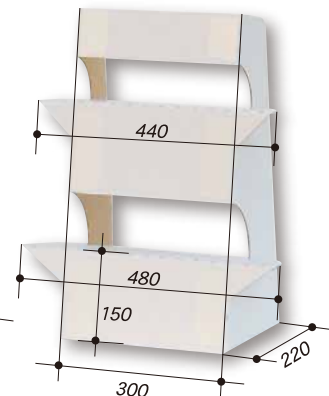

## 店舗作りに絶対不可欠な大型ディスプレイ用！

上下2段の組み込み部分で強度UP！軽く、強力テープ付きでスピーディな作業が可能です！

品番	対応サイズ目安
KS-5	B2・A1サイズ対応
KS-6	A1・OGサイズ対応
KS-7	B1サイズ～対応
KS-8	等身大などの縦長サイズ対応

商品名	サイズ	品番	価格
大型紙スタンド	H560×W740mm	KS-5	¥ 900
大型紙スタンド	H700×W860mm	KS-6	¥1,000
大型紙スタンド	H1000×W930mm	KS-7	¥1,200
大型紙スタンド	H1500×W1100mm	KS-8	¥1,600

※価格表示は本体価格(税別)です

H1000 KS-7

H700 KS-6

H560 KS-5

※片面白AF段ボール製 両面テープ付 個別包装無し

※KS-8は下より750に折り線が有ります。

(梱包時等にコンパクトになります。)

※室内用の仕様につき、外的環境変化(風・湿度)に御注意下さい。