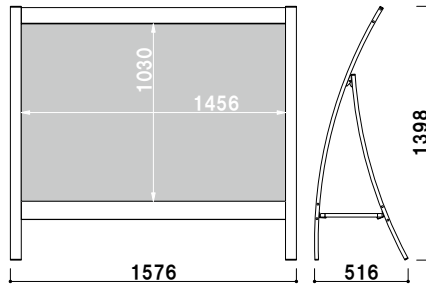

本体 ■ アルミ押型材白塗装仕上
 面板 ■ アートパネル白 3mm
 面板サイズ ■ W1476 × H1050mm
 ※パンチングネット1枚付属

※本製品は画面有効サイズが
 ポスターサイズ (B0) となります。
 ラミネート加工などを施してご使用ください。
 ご注文・ご使用の際には、ご注意ください。

交換用
RX-9001 用面板

¥31,200 (税抜価格) 050
 材質 ■ アートパネル白 3mm
 サイズ ■ W1476 × H1050mm

RX-9001 (ホワイト)

片面 屋外

¥132,000 (税抜価格) 重量 ■ 18.5kg 552

本体 ■ アルミ押型材白塗装仕上
 面板 ■ アートパネル白 3mm
 面板サイズ ■ W1208 × H861mm
 ※パンチングネット1枚付属

※本製品は画面有効サイズが
 ポスターサイズ (A0) となります。
 ラミネート加工などを施してご使用ください。

交換用
RX-128 用面板

¥13,400 (税抜価格) 033
 材質 ■ アートパネル白 3mm
 サイズ ■ W1208 × H861mm

RX-128 (ホワイト)

1m以下 片面 屋外

¥98,000 (税抜価格) 重量 ■ 15.0kg 323

本体 ■ アルミ押型材白塗装仕上
 面板 ■ アートパネル白 3mm
 面板サイズ ■ W1802 × H861mm
 ※パンチングネット1枚付属

交換用
RX-188 用面板

¥16,000 (税抜価格) 049
 材質 ■ アートパネル白 3mm
 サイズ ■ W1802 × H861mm

RX-188 (ホワイト)

1m以下 片面 屋外

¥118,000 (税抜価格) 重量 ■ 19.0kg 457

RXカーブサイン

省スペース SIL

Aサイン L型

Aサイン

AP サイン

ビッグ Aサイン