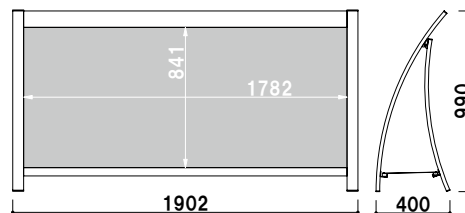

RX-9001 (ホワイト)

片面 屋外

¥132,000 (税抜価格) 重量 ■ 18.5kg 552

本体 ■ アルミ押型材白塗装仕上
 面板 ■ アートパネル白 3mm
 面板サイズ ■ W1208 × H861mm
 ※パンチングネット1枚付属

※本製品は画面有効サイズが
 ポスターサイズ (A0) となります。
 ラミネート加工などを施してご使用ください。

交換用
RX-128 用面板

¥13,400 (税抜価格) 033
 材質 ■ アートパネル白 3mm
 サイズ ■ W1208 × H861mm

RX-128 (ホワイト)

1m以下 片面 屋外

¥98,000 (税抜価格) 重量 ■ 15.0kg 323

本体 ■ アルミ押型材白塗装仕上
 面板 ■ アートパネル白 3mm
 面板サイズ ■ W1802 × H861mm
 ※パンチングネット1枚付属

交換用
RX-188 用面板

¥16,000 (税抜価格) 049
 材質 ■ アートパネル白 3mm
 サイズ ■ W1802 × H861mm

RX-188 (ホワイト)

1m以下 片面 屋外

¥118,000 (税抜価格) 重量 ■ 19.0kg 457

RXカーブサイン

省スペース SIL

Aサイン L型

Aサイン

AP サイン

ビッグ Aサイン