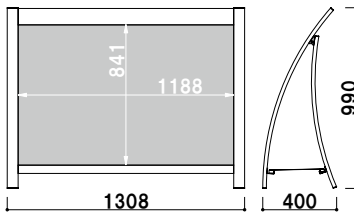

本体 ■ アルミ押型材白塗装仕上
 面板 ■ アートパネル白 3mm
 面板サイズ ■ W1476 × H1050mm
 ※パンチングネット1枚付属

※本製品は画面有効サイズが
 ポスターサイズ (B0) となります。
 ラミネート加工などを施してご使用ください。
 ご注文・ご使用の際には、ご注意ください。

交換用
RX-9001 用面板

¥31,200 (税抜価格) 050
 材質 ■ アートパネル白 3mm
 サイズ ■ W1476 × H1050mm

RX-9001 (ホワイト)

片面 屋外

¥132,000 (税抜価格) 重量 ■ 18.5kg 552

本体 ■ アルミ押型材白塗装仕上
 面板 ■ アートパネル白 3mm
 面板サイズ ■ W1208 × H861mm
 ※パンチングネット1枚付属

※本製品は画面有効サイズが
 ポスターサイズ (A0) となります。
 ラミネート加工などを施してご使用ください。

交換用
RX-128 用面板

¥13,400 (税抜価格) 033
 材質 ■ アートパネル白 3mm
 サイズ ■ W1208 × H861mm

RX-128 (ホワイト)

1m以下 片面 屋外

¥98,000 (税抜価格) 重量 ■ 15.0kg 323

本体 ■ アルミ押型材白塗装仕上
 面板 ■ アートパネル白 3mm
 面板サイズ ■ W1802 × H861mm
 ※パンチングネット1枚付属

交換用
RX-188 用面板

¥16,000 (税抜価格) 049
 材質 ■ アートパネル白 3mm
 サイズ ■ W1802 × H861mm

RX-188 (ホワイト)

1m以下 片面 屋外

¥118,000 (税抜価格) 重量 ■ 19.0kg 457

RXカーブサイン

省スペース SIL

Aサイン L型

Aサイン

AP サイン

ビッグ Aサイン