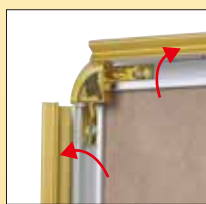

NEW items メディアグリップ MG-25R

メディアグリップ MG-32R よりフレーム幅をスリムにし、透明板を PET 1mm にすることでローコストを実現！

スタイリッシュな 25mm のフレーム

MG-32R より 7mm 狭い 25mm のフレームを採用。細いフレームはよりスタイリッシュな印象を与えます。

B1サイズ4パカモデルで

¥9,000以下!!

◎ プライスも アピールポイント!!

メディアグリップ MG-25R 屋内

注文番号	種別	外寸	有効画面寸法	重量	本体価格
56986A1H	①A1ハーフ	338×882mm	288×832mm	1.62kg	¥6,300 +消費税
56986A1S	②A1	635×882mm	585×832mm	2.77kg	¥7,500 +消費税
56986A2S	③A2	461×635mm	411×581mm	1.59kg	¥5,800 +消費税
56986A3S	④A3	338×462mm	288×412mm	0.92kg	¥4,550 +消費税
56986A4S	⑤A4	251×338mm	201×288mm	0.53kg	¥3,300 +消費税
56986B1S	⑥B1	770×1072mm	720×1022mm	3.88kg	¥9,000 +消費税
56986B2S	⑦B2	557×770mm	507×720mm	2.15kg	¥6,500 +消費税
56986B3S	⑧B3	405×556mm	355×506mm	1.26kg	¥4,900 +消費税
56986B4S	⑨B4	298×405mm	248×355mm	0.8kg	¥3,600 +消費税

[共通項目] ■フレーム幅：25mm、厚さ：16mm ■素材/透明板：PET t1.0mm、バックボード：木材t3mm ○裏面に吊具4カ所付 ○吊り下げ用紐付 ○フレームカラー/シルバー ※高所又は風の強い場所でのご使用はお避けください。 17515T25185

メディアグリップ MG-32R A1ハーフ 省スペース「A1ハーフ」サイズがMG-32Rにも登場!

屋内仕様

NEW items

②ゴールド 裏側

裏面には4ヶ所吊り金具がついていますので、タテ・ヨコどちらでも吊り下げてディスプレイできます。吊紐も付属しています。

メディアグリップ MG-32R A1ハーフ 屋内

注文番号	種別	本体価格
56987AHB	①ブラック	¥9,000 +消費税
56987AHG	②ゴールド	
56987AHS	③シルバー	
56987AHW	④ホワイト	

■サイズ/外寸：350×891mm、画面寸法：286×827mm、ポスターサイズ：297×841mm、フレーム幅：32mm、厚さ：20mm ■素材/透明板：アクリル t1.5mm、バックボード：木材t3mm ○重量/1.4kg ○裏面に吊具4カ所付 ○吊り下げ用紐付 ※高所又は風の強い場所でのご使用はお避けください。 17515T25185