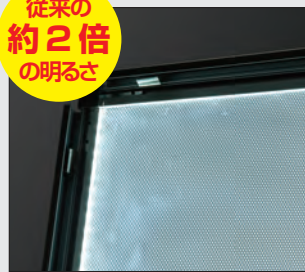

## 明るくスリムなLEDパネル

費用対効果抜群! 展示会から飲食店のメニュー、また駅構内・百貨店の広告など幅広い用途でご利用頂いております。フレームはアルミ製なので、アクリルよりも軽く、取扱が簡単。

**LEDなので**  
**明るい** **長持ち** **影ムラなし**

- クオリティは更に進化!
- 長寿・省電力のLEDで経済的
- 軽量タイプなので取扱が簡単です
- 厚さが16mmと薄型なので省スペース

**オススメ!!**

■軽量でスリム、なんとB1サイズで4kg以下

従来の約2倍の明るさ

**NEW items**

おなじみの四方開閉式

ひときわ明るくなりました

シャープな角型コーナー

スリムな16mm厚

**壁面取付もOK**

①A1ブラック

②A1シルバー

**店内でも目立つ明るさ**

**LEDタイプ** 屋内

○フレーム幅/26mm○フレーム厚/16mm○素材/フレーム:アルミニウム、クリアカバー:PET透明1mm厚○色温度/6500K○LED寿命/約40000時間○電源/AC-DC12V○光源/LEDエッジライト方式○付属品/中間スイッチ、ACアダプター○裏側に吊り具付き(A4-A3-A2-B2が2か所、A1-B1-A1ハーフが4か所)○A2-A1-B1にはフレーム短辺サイド内側に壁面付け用の穴が空いています(φ3mm) 11515T25105