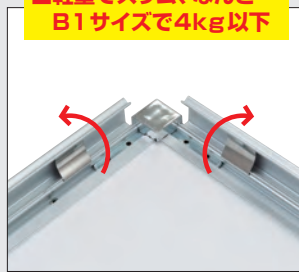

**オススメ!!**

■軽量でスリム、なんとB1サイズで4kg以下

従来の約2倍の明るさ

**NEW items**

おなじみの四方開閉式

ひときわ明るくなりました

シャープな角型コーナー

スリムな16mm厚