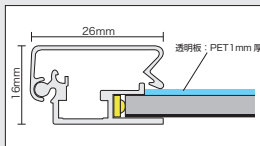

イージーライトパネルver2.0

明るくスリムなLEDパネル

費用対効果抜群! 展示会から飲食店のメニュー、また駅構内・百貨店の広告など幅広い用途でご利用頂いております。フレームはアルミ製なので、アクリルよりも軽く、取扱が簡単。

LEDなので
明るい **長持ち** **影ムラなし**

- ■クオリティは更に進化!
- ■長寿・省電力のLEDで経済的
- ■軽量タイプなので取扱が簡単です
- ■厚さが16mmと薄型なので省スペース

オススメ!!

■軽量でスリム、なんとB1サイズで4kg以下

従来の約2倍の明るさ