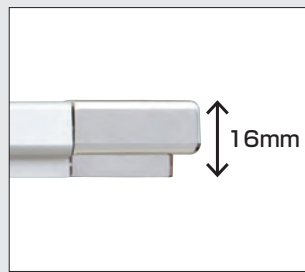

**オススメ!!**

■軽量でスリム、なんとB1サイズで4kg以下

従来の約2倍の明るさ

**NEW items**

おなじみの四方開閉式

ひときわ明るくなりました

シャープな角型コーナー

スリムな16mm厚

○フレーム幅/26mm○フレーム厚/16mm○素材/フレーム:アルミニウム、クリアカバー:PET透明1mm厚○色温度/6500K○LED寿命/約40000時間○電源/AC-DC12V○光源/LEDエッジライト方式○付属品/中間スイッチ、ACアダプター○裏側に吊り具付き(A4-A3-A2-B2が2か所、A1-B1-A1ハーフが4か所)○A2-A1-B1にはフレーム短辺サイド内側に壁面付け用の穴が空いています(φ3mm) 11515T25105