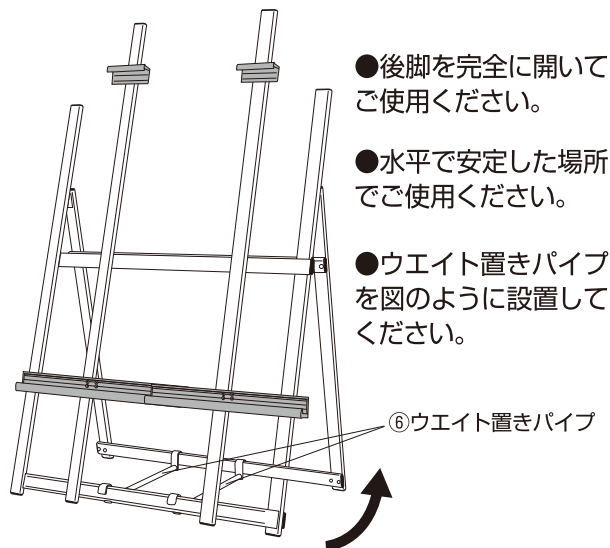

組立の前に必ず
お読みください

ウェイタブルアルミイーゼル ワイド 製品組立取扱説明書

この度は、お買い上げいただきありがとうございます。人体および財産への危害や損害を未然に防ぐため、本書をよくお読み頂き、内容をご理解された上で正しくご使用ください。

構成部品 (作業を始める前に構成部品の確認を必ずお願いします)

▲ 使用上の注意

下記の事項を必ずお守りください。守らないで破損・事故を起こしたり、ケガを負った場合、当社では一切の責任を負いかねます。

- この製品は屋外専用です。また、パネル掲示以外の用途には使用しないでください
- パネルの材質によっては適応サイズ内でも許容荷重を超えることがありますので、安全性を確認してください
- 落下すると危険ですので、ガラスや鏡等割れやすいものをパネルとして使用しないでください
- 強い風が吹き込む出入り口付近等は避けてください
- 人の行き交う場所で使用する際は転倒にご注意ください。
- 必ず水平で安定した場所に設置してください。
- 汚れがひどいときは、うすめた中性洗剤を用いて布でふきとり、やわらかい乾いた布で仕上げてください
- 使用しているうちにネジに緩みが発生し、ぐらつきが大きくなることがありますので、定期的に締め直してください。
- 天災などの不可抗力や、不当な修理・改造などによる事故・破損に対する補償は致しかねます。

組立方法 ●角などで、ケガのないようご注意ください。 ●組立ては、平らな場所で、シート等で床を養生してから行って下さい。

ご使用方法

パネル受の調節について

・ 掲示できるパネルの大きさは、B0 縦・横以内、厚みは 30mm 以内の大きさのものです。
・ パネルを極端に片側に寄せてのご使用はおやめください。
・ パネルがしっかり固定されるよう、パネルの高さと幅に合わせてパネル受金具をしっかりと固定してください。