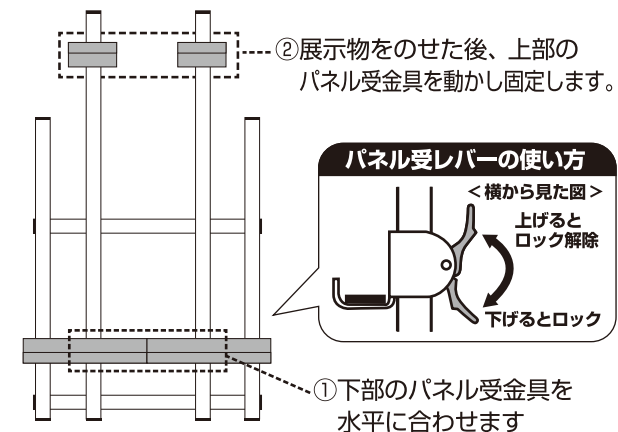

## 構成部品 (作業を始める前に構成部品の確認を必ずお願いします)

## ▲ 使用上の注意

下記の事項を必ずお守りください。守らないで破損・事故を起こしたり、ケガを負った場合、当社では一切の責任を負いかねます。

- この製品は屋外専用です。また、パネル掲示以外の用途には使用しないでください
- パネルの材質によっては適応サイズ内でも許容荷重を超えることがありますので、安全性を確認してください
- 落下すると危険ですので、ガラスや鏡等割れやすいものをパネルとして使用しないでください
- 強い風が吹き込む出入り口付近等は避けてください
- 人の行き交う場所で使用する際は転倒にご注意ください。
- 必ず水平で安定した場所に設置してください。
- 汚れがひどいときは、うすめた中性洗剤を用いて布でふきとり、やわらかい乾いた布で仕上げてください
- 使用しているうちにネジに緩みが発生し、ぐらつきが大きくなることがありますので、定期的に締め直してください。
- 天災などの不可抗力や、不当な修理・改造などによる事故・破損に対する補償は致しかねます。

## 組立方法 ●角などで、ケガのないようご注意ください。 ●組立ては、平らな場所で、シート等で床を養生してから行って下さい。

## パネル受の調節について

・ 掲示できるパネルの大きさは、B0 縦・横以内、厚みは 30mm 以内の大きさのものです。  
・ パネルを極端に片側に寄せてのご使用はおやめください。  
・ パネルがしっかり固定されるよう、パネルの高さと幅に合わせてパネル受金具をしっかりと固定してください。