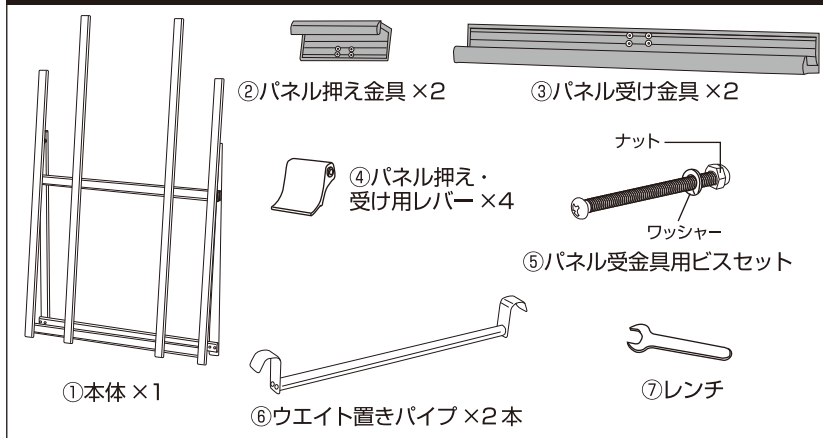

組立の前に必ず
お読みください

ウェイタブルアルミイーゼル ワイド 製品組立取扱説明書

この度は、お買い上げいただきありがとうございます。人体および財産への危害や損害を未然に防ぐため、本書をよくお読み頂き、内容をご理解された上で正しくご使用ください。

構成部品 (作業を始める前に構成部品の確認を必ずお願いします)

▲ 使用上の注意

下記の事項を必ずお守りください。守らないで破損・事故を起こしたり、ケガを負った場合、当社では一切の責任を負いかねます。

- この製品は屋外専用です。また、パネル掲示以外の用途には使用しないでください
- パネルの材質によっては適応サイズ内でも許容荷重を超えることがありますので、安全性を確認してください
- 落下すると危険ですので、ガラスや鏡等割れやすいものをパネルとして使用しないでください
- 強い風が吹き込む出入り口付近等は避けてください
- 人の行き交う場所で使用する際は転倒にご注意ください。
- 必ず水平で安定した場所に設置してください。
- 汚れがひどいときは、うすめた中性洗剤を用いて布でふきとり、やわらかい乾いた布で仕上げてください
- 使用しているうちにネジに緩みが発生し、ぐらつきが大きくなることがありますので、定期的に締め直してください。
- 天災などの不可抗力や、不当な修理・改造などによる事故・破損に対する補償は致しかねます。